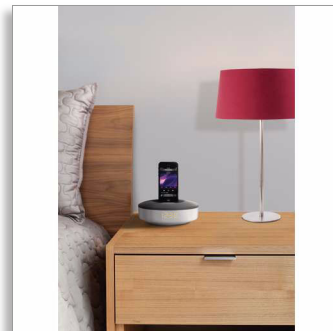

Philips
акустическая док-
станция

с коннектором Lightning

для iPod/iPhone
USB-порт для зарядки
6 Вт

DS1155

Звук, заполняющий ваш дом

Акустическая док-станция DS1155, подключаемая к iPhone 5 и новым моделям iPod через разъем Lightning, гарантирует мощный и насыщенный звук; она также оснащена дисплеем часов и ночником с мягким светом — идеальное устройство для прикроватной тумбочки.

Удивительно насыщенный звук

- Сочное звучание со всех сторон заполняет вашу спальню
- Технология защиты от электромагнитных помех, производимых мобильными телефонами
- Общая выходная мощность 6 Вт RMS

Многофункциональность

- Быстрая зарядка и воспроизведение музыки через разъем Lightning

Элегантная и компактная

- Элегантный и компактный дизайн подходит для любого прикроватного столика
- Прекрасный дизайн со всех сторон — на 360 градусов — для превосходного вида со всех ракурсов

Звук

- Выходная мощность: 6 Вт (RMS)
- Звуковая система: стерео
- Регулировка громкости: вверх/вниз

Зарядка

- USB-устройства: 5 В

Комфорт

- Часы: Цифровые

Размеры

- Размеры прибора (Ш x Г x В): 177 x 177 x 100 миллиметра
- Размеры упаковки (ШxГxВ): 222 x 139 x 222 мм
- Вес продукта: 0,88 кг
- Вес, включая упаковку: 1,08 кг