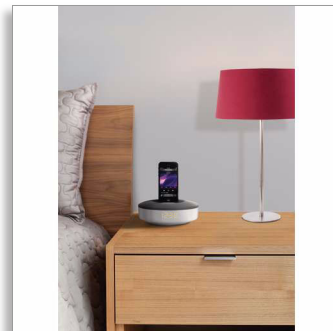

Philips
głośnik ze stacją dokującą

ze złączem Lightning

do urządzeń iPod/iPhone
Port USB do ładowania
6 W

DS1155

Dźwięk pasujący do Twojego domu

Głośnik ze stacją dokującą DS1155 jest zgodny z telefonem iPhone 5 i najnowszymi modelami odtwarzaczy iPod dzięki obsłudze złącza Lightning. Nie tylko zapewnia pełny i bogaty dźwięk, ale również wyświetla godzinę i emituje delikatne światło, dzięki czemu nadaje się idealnie do postawienia na szafce nocnej.

Zadziwiająco bogaty dźwięk

- Bogaty przestrzenny dźwięk wypełniający cały pokój
- Technologia ekranowania blokująca zakłócenia z telefonów komórkowych
- Całkowita moc wyjściowa: 6 W RMS

Zaawansowana wszechstronność

- Szybkie ładowanie i odtwarzanie muzyki przez złącze Lightning

Elegancja i niewielkie rozmiary

- Elegancka i zwarta budowa umożliwiająca ustawienie nawet na stoliku nocnym
- 360-stopniowa konstrukcja gwarantująca niesamowity wygląd z każdej strony

Produkt zaprojektowany z myślą o Twojej sypialni

- Możliwość doładowania drugiego urządzenia mobilnego za pomocą złącza USB
- Delikatny blask lampki
- Automatyczna synchronizacja zegara po zadokowaniu urządzenia iPod/iPhone