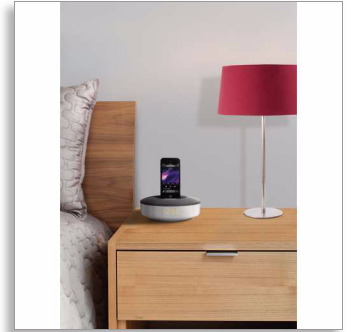

Philips
docking-luidspreker

met Lightning-aansluiting
voor iPod/iPhone
USB-aansluiting voor opladen
6 W