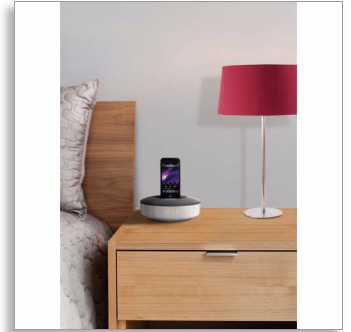

Philips
Sistema docking con
altoparlanti

con connettore Lightning
per iPod/iPhone
Porta USB per la ricarica
6 W