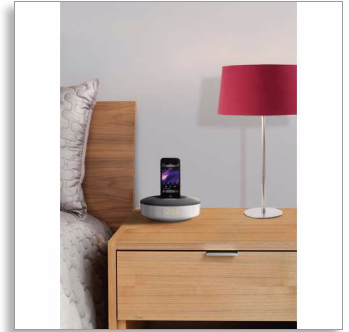

Philips
dokkimisega kõlar

Lightning-ühendusega

iPodi/iPhone'i jaoks
USB-port laadimiseks
6 W

DS1155

Heli, mis sobib teie koju

Ühildudes iPhone 5 ja kõige uuemate iPodidega Lightning-liitmiku abil, on Philipsi dokkimisega kõlaril DS1155 lisaks täiuslikule ja rikkalikule helile ka kellakuva ja mahe öövalgus, mis teeb sellest ideaalse abilise öökapil.

Üllatavalt rikkalik heli

- Külluslik ringsuunaline heli täidab teie magamistoa
- Varjestustehnoloogia mobiiltelefoni häirete tõkestamiseks
- 6 W RMS väljundvõimsus

Kõrgtehnoloogiliselt mitmekülgne

- Kiire laadimine ja muusika mängimine Lightning-ühenduse abil

Elegantne ja kompaktne

- Elegantne ja kompaktne disain sobib igale voodiäärsele lauale
- 360-kraadine disain, mis on ilus iga nurga alt

Magamistoa jaoks loodud

- USB kaudu saate laadida ka teist mobiilseadet
- Nõrgalt kumav öövalgustus
- Automaatne kella sünkroonimine iPodi/iPhone'iga dokkimise ajal