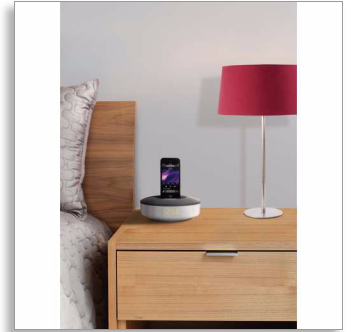

Philips  
ηχείο σύνδεσης

- iPhone 5
- iPod nano 7G και iPod touch 5G

DS1155

## Ήχος που ταιριάζει στο σπίτι σας

Συμβατό με το iPhone 5 και τα τελευταία iPod μέσω της φωτιζόμενης υποδοχής, το ηχείο σύνδεσης DS1155 δεν διαθέτει μόνο πλούσιο ήχο, αλλά και οθόνη αφύπνισης και απαλό νυχτερινό φως. Η ιδανική συσκευή για το κομοδίνο σας!