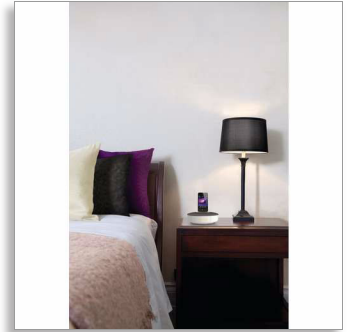

Philips
docking-luidspreker

met 30-pins aansluiting

voor iPod/iPhone
USB-aansluiting voor opladen
6 W

DS1150

Geluid dat bij u thuis uitstekend tot zijn recht komt

Bezeten van muziek

Deze compacte DS1150/11 docking-luidspreker levert een verrassend rijk geluid en wordt automatisch gesynchroniseerd met de klokinstellingen van uw iPod/iPhone. Het zachte nachtlucht kunt u naar wens aanpassen. Ook kunt u een tweede mobiele apparaat via USB opladen.

Verrassend rijk geluid

- Het volle omnidirectionele geluid vult alle hoeken van uw slaapkamer
- Storingwerende technologie om storing door mobiele telefoons te voorkomen
- Totaal uitgangsvermogen van 4 W RMS

Elegant en compact

- Elegant en compact ontwerp dat op elk nachtkastje past
- Een prachtig ontwerp dat van alle kanten gezien mag worden

Ontworpen voor uw slaapkamer

- Automatische kloksynchronisatie met iPod/iPhone bij plaatsing op het dockingstation
- Laad uw tweede mobiele apparaat via USB
- Nachtlampje met zachte gloed
- Plaats elke iPod/iPhone, zelfs in zijn hoesje
- Gratis DockStudio-app voor internetradio en andere coole functies