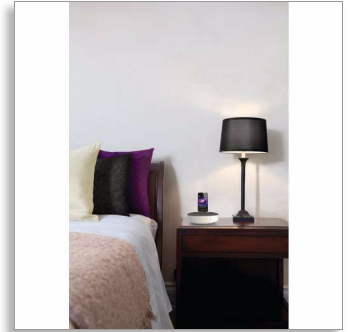

Philips
altavoz base

con conector de 30 patillas
para iPod/iPhone
Puerto USB para carga
6 W

DS1150

Sonido que se adapta a tu hogar

Obsesionados por el sonido

Con un sonido sorprendentemente rico, este altavoz base compacto DS1150/11 se sincroniza automáticamente con los ajustes de hora de tu iPod o iPhone. Disfruta de una luz nocturna ajustable y de la comodidad de poder cargar un segundo dispositivo móvil a través de USB.

Elegante y compacto

- Diseño elegante y compacto que se adapta a cualquier mesa
- Diseño de 360 grados para un aspecto soberbio desde cualquier ángulo

Diseñado para tu habitación

- Sincronización del reloj automática cuando se conecta el iPod o iPhone
- Carga un segundo dispositivo móvil a través de USB
- Luz nocturna de intensidad suave
- Conecta cualquier iPod o iPhone incluso con su funda
- Aplicación gratuita DockStudio para disfrutar de radio por Internet y otras fantásticas funciones