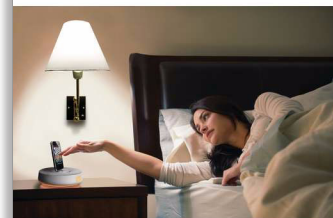

Philips
dokstacijas skaļruņi

DS1100

Pārņemti ar skaņu

Mūzika un stils jūsu guļamistabā

Nodrošinot pārsteidzoši pilnīgu un bagātīgu skaņu, kompaktie Philips DS1100/12 dokstacijas skaļruņi automātiski tiek sinhronizēti ar jūsu iPhone/iPod pulksteņa iestatījumiem. Izbaudiet pielāgojamu nakts gaismu un ērtības, kuras sniedz otras mobilās ierīces uzlādēšana.

Elegants un kompakts

- 360 grādu dizains lieliskam izskatam no jebkura leņķa
- Elegants un kompakts dizains, iederas uz jebkura naktsgalda

Paredzēts jūsu guļamistabai

- Automātiska pulksteņa sinhronizēšana ar dokstacijā ievietotu iPod/iPhone
- Naktslampiņa ar maigu gaismu
- Uzlādējiet otro mobilo ierīci caur USB
- bezmaksas aplikācija DockStudio nodrošina interneta radio un citus lieliskus līdzekļus
- Ievietojiet dokstacijā jebkuru iPod/iPhone, pat ar ietvaru