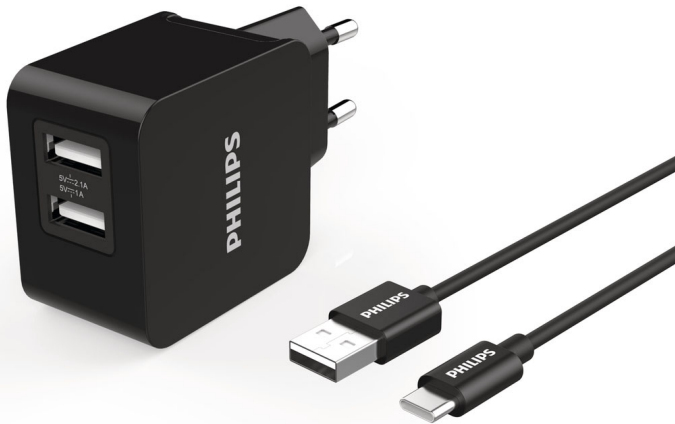

Philips  
USB-wandoplader

DLP2307A

# Ultrasnelle wandoplader

Dubbele USB inclusief USB-C-kabel

Laad uw apparaten snel op met deze wandoplader met een totaal uitgangsvermogen van 3,1 A en twee USB-poorten. Inclusief aparte USB-C-kabel.