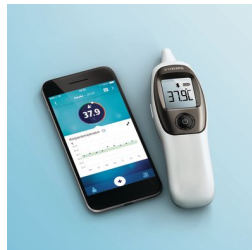

Erfasst Ergebnisse langfristig

Bestimmen Sie Ihre normale Körpertemperatur, damit Sie Änderungen schnell und einfach in der Philips HealthSuite health app aufzeichnen und erkennen können.