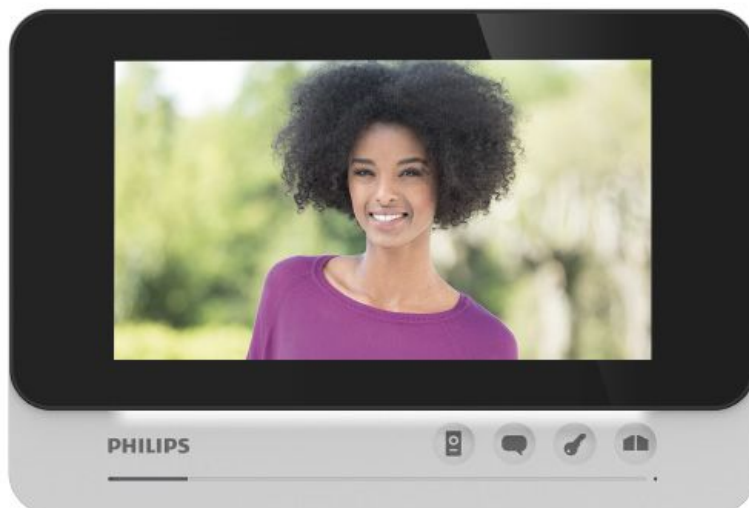

# PHILIPS

Interphone vidéo

WelcomeEye  
AddComfort

Grand écran 7" (17 cm)

Commandes de verrou et portail

Fonction de surveillance

Fonction interphone

DES9500DDE

#### Pratique et fonctionnel

- Ouvrant un verrou et un portail
- Grâce à sa fonction interphone
- Grâce à sa fonction de surveillance

#### Simple à installer

- avec ces 2 fils
- Installez votre moniteur en toute sécurité

### Fonctionnalités de l'écran

Diagonale: 7" (18 cm)  
Installation: Sur un mur  
Résolution: 800 x 480 px