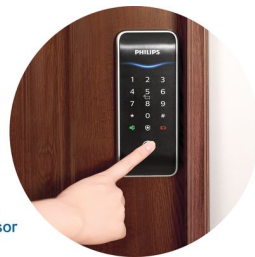

半導體感應器

這款鎖使用辨識速度不到 0.2 秒的半導體指紋感應器，快速又犀利。辨識作業透過人體皮膚溫度、電容值等方法來進行。由於指紋不可複製、仿造，故可有效防止假指紋或指紋膜。讓您盡享聰明、輕鬆、快速又安全的智慧生活。

靜音功能