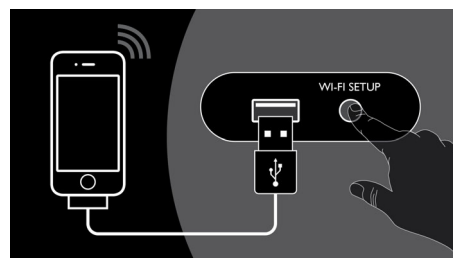

### Bezpośrednie połączenie USB

W trybie USB Direct wystarczy podłączyć urządzenie USB do portu USB w urządzeniu Philips — cyfrowa muzyka będzie odtwarzana bezpośrednio z urządzenia Philips.

### Technologia wOOx™

Technologia wOOx to nowy sposób budowy głośników oferujący fantastycznie głębokie basy o olbrzymiej sile dźwięku. Specjalne głośniki są idealnie zgrane z promiennikiem basów wOOx, a precyzyjne dostrojenie głośnika głównego z głośnikami wysokotonowymi gwarantuje płynne przejście od niskich i średnich do wysokich częstotliwości. Idealnie symetryczna konstrukcja przekładkowa z podwójnym zawieszeniem pozwala na uzyskanie precyzyjnego, dudniącego basu bez wyraźnych zakłóceń. Technologia wOOx pozwala w pełni wykorzystać objętość pudła rezonansowego, dzięki czemu basy są głębokie i dynamiczne i można naprawdę poczuć siłę muzyki.

### Technologia bezprzewodowa AirPlay

Technologia AirPlay umożliwia przesyłanie strumieniowe całej kolekcji muzycznej serwisu

iTunes do stacji dokującej Fidelio firmy Philips. AirPlay odtwarza bezprzewodowo z programu iTunes w komputerze, urządzeniu iPhone, iPad lub iPod Touch na dowolnym głośniku obsługującym technologię AirPlay. Głośniki muszą być jedynie połączone z siecią Wi-Fi. Funkcja AirPlay umożliwia również jednoczesne odtwarzanie muzyki we wszystkich głośnikach we wszystkich pomieszczeniach. Ulubionych utworów można zatem słuchać w dowolnym pokoju.

### Jednokrokowa konfiguracja AirPlay

Dzięki niesamowicie prostej jednokrokowej konfiguracji AirPlay głośnik bezprzewodowy z łatwością połączy się z siecią domową. Podłącz głośnik do swojego urządzenia iPod Touch, iPhone albo iPad za pomocą przewodu 30-stykowego lub złącza dokowania, naciśnij przycisk konfiguracji WiFi i korzystaj z zasobów udostępnianych przez urządzenie firmy Apple — gra muzyka!