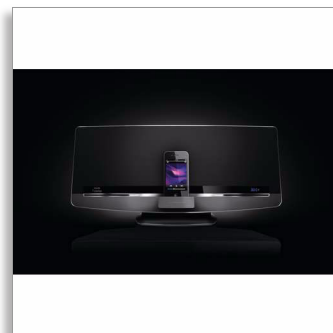

Philips Fidelio  
Bezprzewodowy zestaw  
muzyczny

z technologią AirPlay

Podstawka dokująca – iPod/  
iPhone/iPad

DCW8010