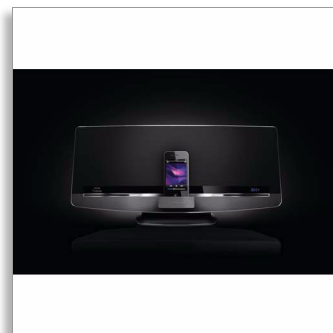

Philips Fidelio
Draadloos geluidssysteem

met AirPlay

Dock voor iPod/iPhone/iPad

DCW8010

Geniet draadloos van muziek met AirPlay

Bezeten van muziek

Dankzij AirPlay kunt u draadloos muziek beluisteren. Met dit slanke, draadloze Philips Fidelio DCW8010/12-muzieksysteem wordt muziek via AirPlay gestreamd vanaf de iPhone/iPad/iPod touch, met krachtig geluid en de diepe bas van wOOx™. Ook geschikt voor het beluisteren van CD's, MP3's en FM-radio.