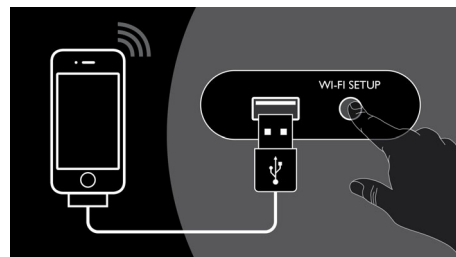

Η τεχνολογία wOOx αποτελεί μια επαναστατική ιδέα ηχείων, η οποία σας δίνει τη δυνατότητα να ακούτε και να αισθάνεστε εξαιρετικά βαθιά μπάσα σε μεγαλύτερο βαθμό από οποιοδήποτε άλλο ηχοσύστημα. Οι ειδικοί οδηγοί ηχείων συνεργάζονται άψογα με τον ακτινοβολητή μπάσων wOOx, ενώ ο ακριβής συντονισμός του κύριου οδηγού και του τουίτερ παρέχει ομαλή μετάβαση από τις χαμηλές στις υψηλές συχνότητες. Η διπλή ανάρτηση και η πλήρως συμμετρική κατασκευή τους παρέχουν χαμηλή και ακριβή βάση χωρίς αισθητή παραμόρφωση. Η τεχνολογία wOOx παράγει πλούσια και δυναμικά μπάσα, καθώς χρησιμοποιεί όλο το χώρο του πλαισίου του ηχείου με αποτέλεσμα να μεγεθύνει ουσιαστικά τη μουσική ισχύ.

Ασύρματη τεχνολογία AirPlay

Η τεχνολογία AirPlay σας επιτρέπει να μεταφέρετε ολόκληρη τη μουσική συλλογή

iTunes στις βάσεις σύνδεσης Philips Fidelio. Μεταφέρει ασύρματα μουσική από το πρόγραμμα iTunes στον υπολογιστή σας, το iPhone, το iPad ή το iPod touch - σε οποιοδήποτε ηχείο του σπιτιού, εφόσον αυτό υποστηρίζει τεχνολογία AirPlay. Το μόνο που πρέπει να κάνετε, είναι να βεβαιωθείτε ότι τα ηχεία σας είναι συνδεδεμένα στο δίκτυο Wi-Fi. Η τεχνολογία AirPlay σας επιτρέπει επίσης ταυτόχρονη αναπαραγωγή μουσικής σε κάθε ηχείο κάθε δωματίου. Γεμίστε κάθε χώρο του σπιτιού σας με τους αγαπημένους σας ήχους!

Εγκατάσταση του AirPlay σε ένα βήμα

Με την απίστευτα απλή εγκατάσταση του AirPlay σε ένα βήμα, το ασύρματο ηχείο σας θα συνδεθεί εύκολα με το οικιακό σας δίκτυο. Συνδέστε το ηχείο με το iPod touch, το iPhone ή το iPad (με ένα καλώδιο 30 ακίδων ή ένα βύσμα βάσης σύνδεσης) και πατήστε το κουμπί ρύθμισης Wi-Fi. Επιτρέψτε την κοινή χρήση της ρύθμισης Wi-Fi στη συσκευή Apple με ένα μόνο κλικ, και είστε έτοιμοι για μοναδικές μουσικές απολαύσεις!