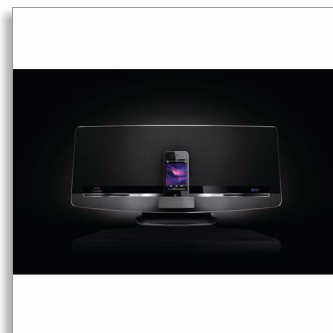

Philips Fidelio
Ασύρματο ηχοσύστημα

με AirPlay
Βάση για iPod/iPhone/iPad

DCW8010

Μουσική με ασύρματη μετάδοση μέσω του AirPlay

Πάθος με τον ήχο

Η μουσική μεταδίδεται ασύρματα με το AirPlay. Το κομψό, ασύρματο μουσικό σύστημα Fidelio DCW8010/12 από τη Philips αναπαράγει μουσική που μεταδίδεται μέσω του Airplay από το iPhone/iPad/iPod touch και σας προσφέρει πανίσχυρο ήχο και τα βαθιά μπάσα της τεχνολογίας wOOx™. Μπορείτε επίσης να ακούτε CD, MP3 και ραδιοφωνικούς σταθμούς FM.