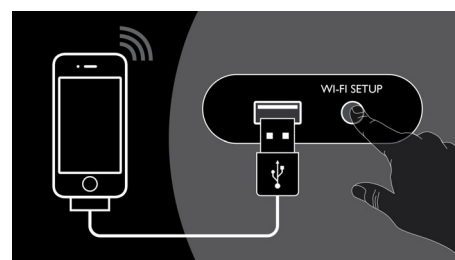

### Bezpośrednie połączenie USB

W trybie USB Direct wystarczy podłączyć urządzenie USB do portu USB w urządzeniu Philips — cyfrowa muzyka będzie odtwarzana bezpośrednio z urządzenia Philips.

### Technologia bezprzewodowa AirPlay

Technologia AirPlay umożliwia przesyłanie strumieniowe całej kolekcji muzycznej serwisu

iTunes do stacji dokującej Fidelio firmy Philips. AirPlay odtwarza bezprzewodowo z programu iTunes w komputerze, urządzeniu iPhone, iPad lub iPod Touch na dowolnym głośniku obsługującym technologię AirPlay. Głośniki muszą być jedynie połączone z siecią Wi-Fi. Funkcja AirPlay umożliwia również jednoczesne odtwarzanie muzyki we wszystkich głośnikach we wszystkich pomieszczeniach. Ulubionych utworów można zatem słuchać w dowolnym pokoju.

### Jednokrokowa konfiguracja AirPlay

Dzięki niesamowicie prostej jednokrokowej konfiguracji AirPlay głośnik bezprzewodowy z łatwością połączy się z siecią domową. Podłącz głośnik do swojego urządzenia iPod Touch, iPhone albo iPad za pomocą przewodu 30-stykowego lub złącza dokowania, naciśnij przycisk konfiguracji WiFi i korzystaj z zasobów udostępnianych przez urządzenie firmy Apple — gra muzyka!