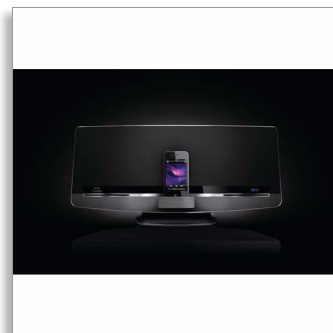

Philips Fidelio
Draadloos geluidssysteem

met AirPlay

Dock voor iPod/iPhone/iPad

DCW8010

Geniet draadloos van muziek met AirPlay

Bezeten van muziek

Dankzij AirPlay kunt u draadloos muziek beluisteren. Met dit slanke, draadloze Philips Fidelio DCW8010/10-geluidssysteem wordt muziek via AirPlay gestreamd vanaf de iPhone/iPad/iPod touch, met krachtig geluid en de diepe bas van wOOx™. Ook geschikt voor het beluisteren van CD's, MP3's en FM-radio.