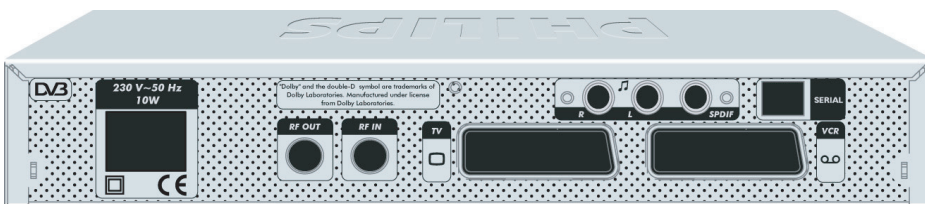

Fast Zapp

De tijd die nodig is om van zender te veranderen

Dolby Digital Surround

Omdat de wereldleider in meerkanaals geluidsnormen, Dolby Digital, gebruik maakt van de manier waarop het menselijke oor natuurlijk geluid verwerkt, kunt u genieten van een uitstekende geluidskwaliteit met levensechte spatial cues.

Energiebesparende modus

Energiebesparende modus met stroomverbruik van minder dan 1 W

Direct teletekst via afstandsbediening

Een toets die u ook op de afstandsbediening kunt vinden voor directe toegang tot teletekst

2 SCART-aansluitingen

U kunt verbinding maken met een TV en een andere bron (DVD+RW/VCR).

Gratis SCART-kabel

Hoogwaardige SCART-kabel

EPG voor zeven dagen

De EPG geeft u een overzicht van alle programma's die u de komende 7 dagen kunt bekijken.

Euphoria-gebruikersinterface

Eenvoudig navigeren door de menustructuur.

Automatische installatie

Een zeer gevoelige tuner zoekt iedere avond nauwkeurig en snel naar nieuwe zenders dankzij de unieke technologie van Philips.

VCR-beheer

Met de tweede SCART-connector in het pakket kunt u een videorecorder/DVD+RW aansluiten en de opnamen die u wilt maken in de STB beheeren.

Kinderslot

U kunt zenders en het installatiemenu vergrendelen met een PIN-code.

Publicatiedatum
2011-06-02

Versie: 10.0.11

12 NC: 8622 512 00564
EAN: 87 10895 90099 7

© 2011 Koninklijke Philips Electronics N.V.
Alle rechten voorbehouden.

Specificaties kunnen zonder voorafgaande kennisgeving worden gewijzigd. Handelsmerken zijn het eigendom van Koninklijke Philips Electronics N.V. en hun respectieve eigenaren.

www.philips.com