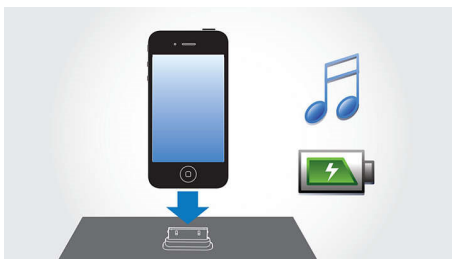

预设多达 20 个电台

数字 FM 电台为您的飞利浦音频系统上的音乐集合带来了更多选择。只需调谐至要预设的电台, 按住预设按钮即可记忆该频率。借助可存储的预设电台, 您将可以迅速访问最爱电台, 而不必反复地手动调谐频率。

可播放 iPod/iPhone 音乐并为其充电

一边为 iPod/iPhone 充电, 一边欣赏您喜爱的 MP3 音乐! 您可通过该设备将您的便携式设备直接连接到基座式娱乐系统, 从而以卓越的音质聆听最爱音乐。它还能在 iPod/iPhone 的播放过程中为其充电, 因此您可以尽情欣赏音乐, 而不必担心便携式播放器的电池电量耗尽。插接便携式设备时, 基座式娱乐系统会自动为其充电。

播放 MP3/WMA-CD、CD 和 CD-RW

借助音频压缩技术, 较大的数字音乐文件可以压缩 10 倍, 且音质不会明显降低。通过其中两种压缩格式 MP3 和 WMA, 您可在飞利浦播放机上畅游数字音乐世界。您可从互联网上的正式音乐网站下载 MP3 或 WMA 歌曲, 或通过翻录音频 CD 并将其传输到播放机上, 创建您自己的 MP3 或 WMA 音乐文件。

高音和低音控制

高音和低音是均衡器功能, 分别控制音频的高频和低频音量级别。高音专门用于调整音乐中高频的放大级别, 而低音则控制低频的放大级别。收听者可以使用向上和向下键方便地调整低音和高音, 或保持高音和低音处于中间位置以根据原来录制时的设置播放音乐。高音和低音控制使您可以用您喜欢的方式收听音乐。