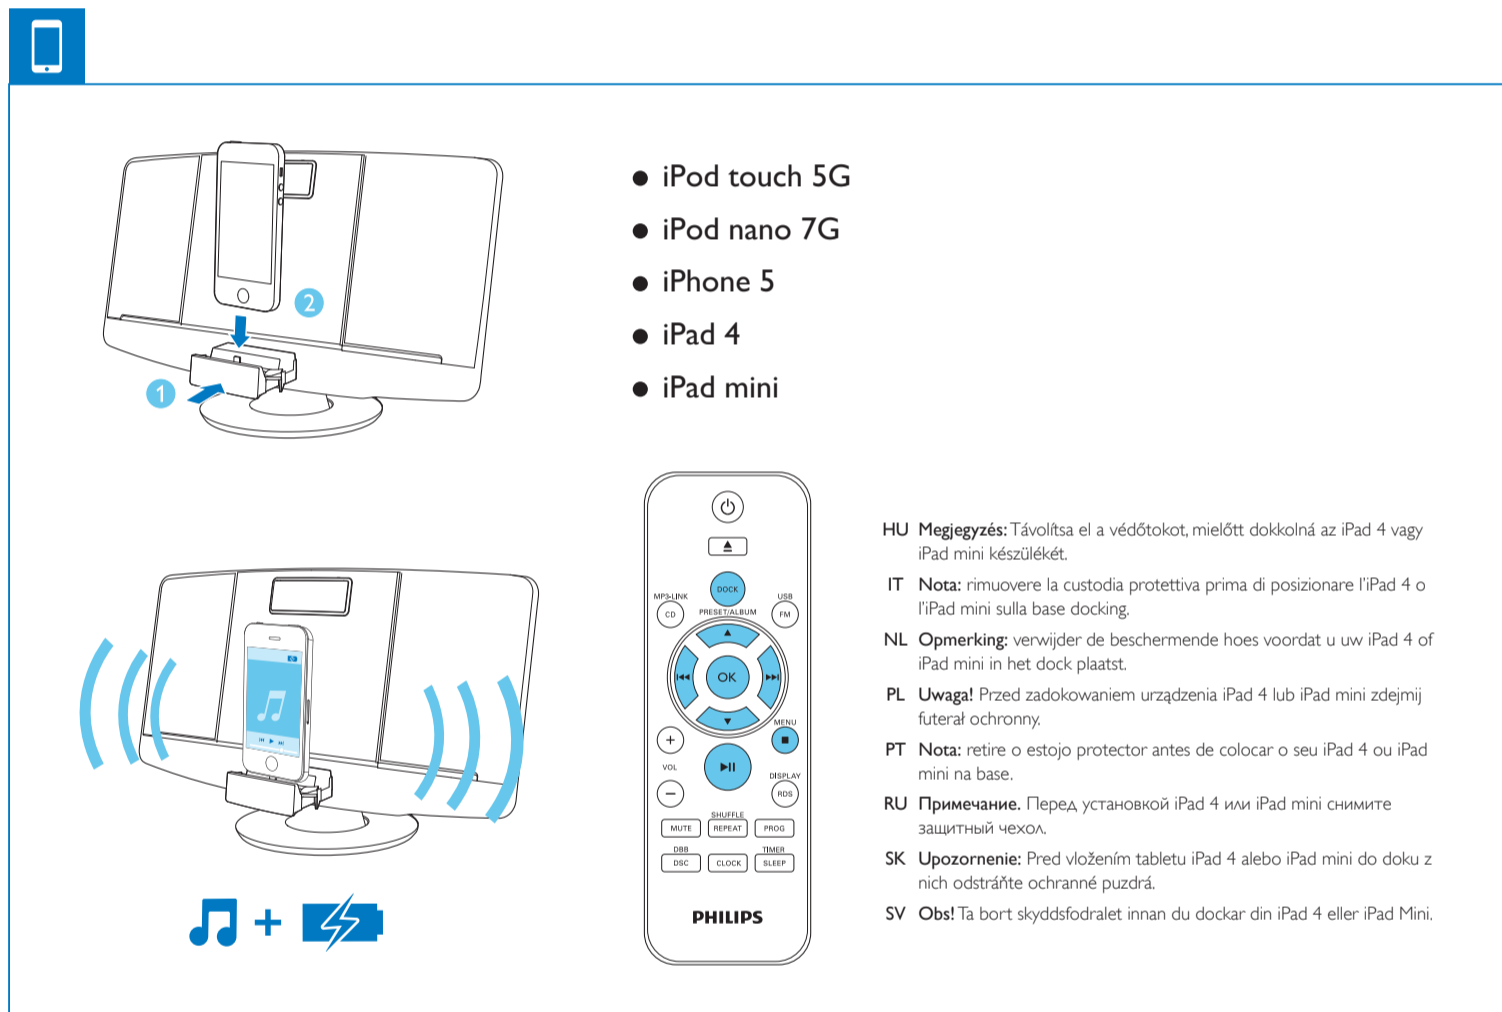

- HU Rövid használati útmutató
- IT Manuale dell'utente breve
- NL Korte gebruikershandleiding
- PL Krótka instrukcja obsługi
- PT Manual do utilizador resumido
- RU Краткое руководство пользователя
- SK Stručný návod na používanie
- SV Kortfattad användarhandbok