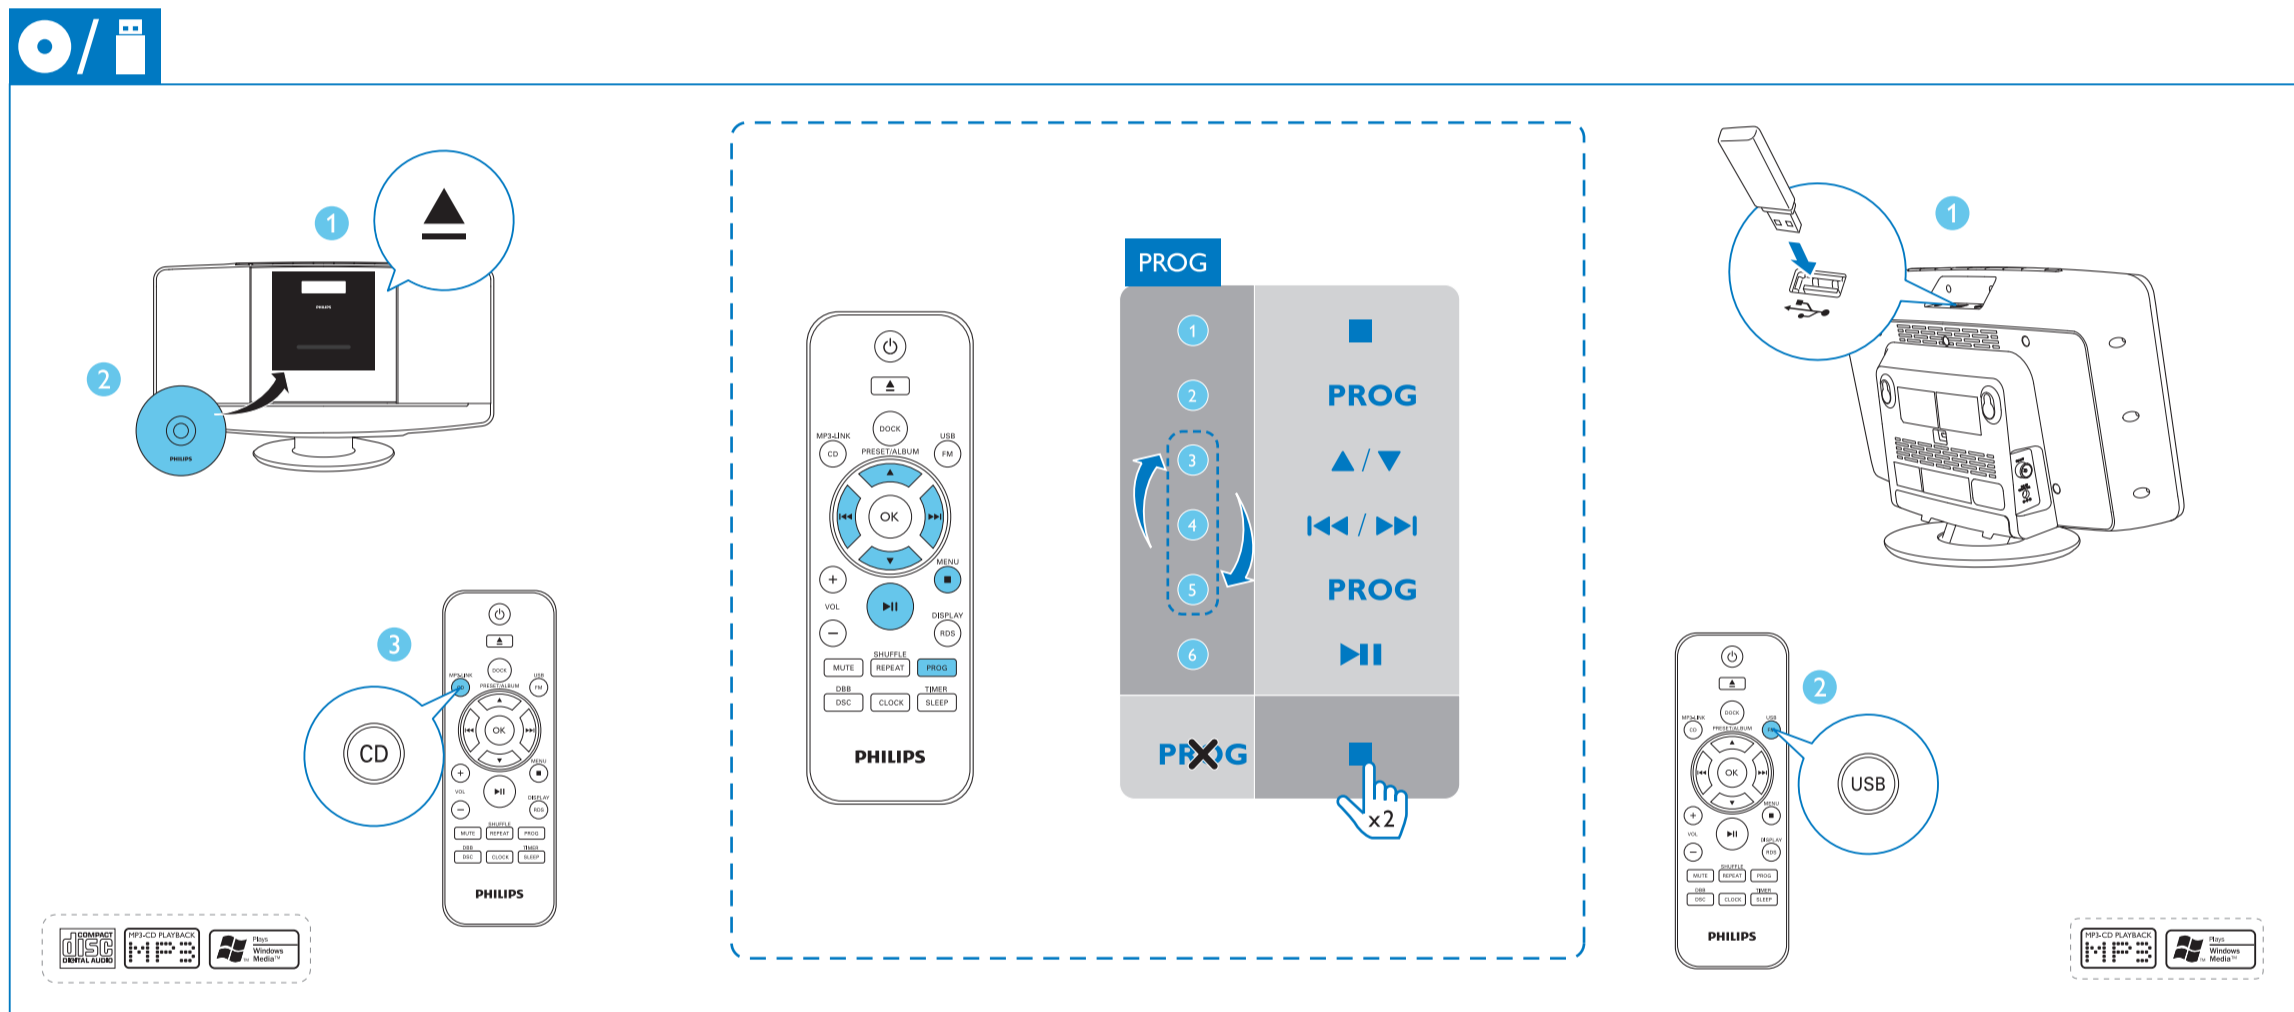

- HU Rövid használati útmutató
- IT Manuale dell'utente breve
- NL Korte gebruikershandleiding
- PL Krótka instrukcja obsługi
- PT Manual do utilizador resumido
- RU Краткое руководство пользователя
- SK Stručný návod na používanie
- SV Kortfattad användarhandbok