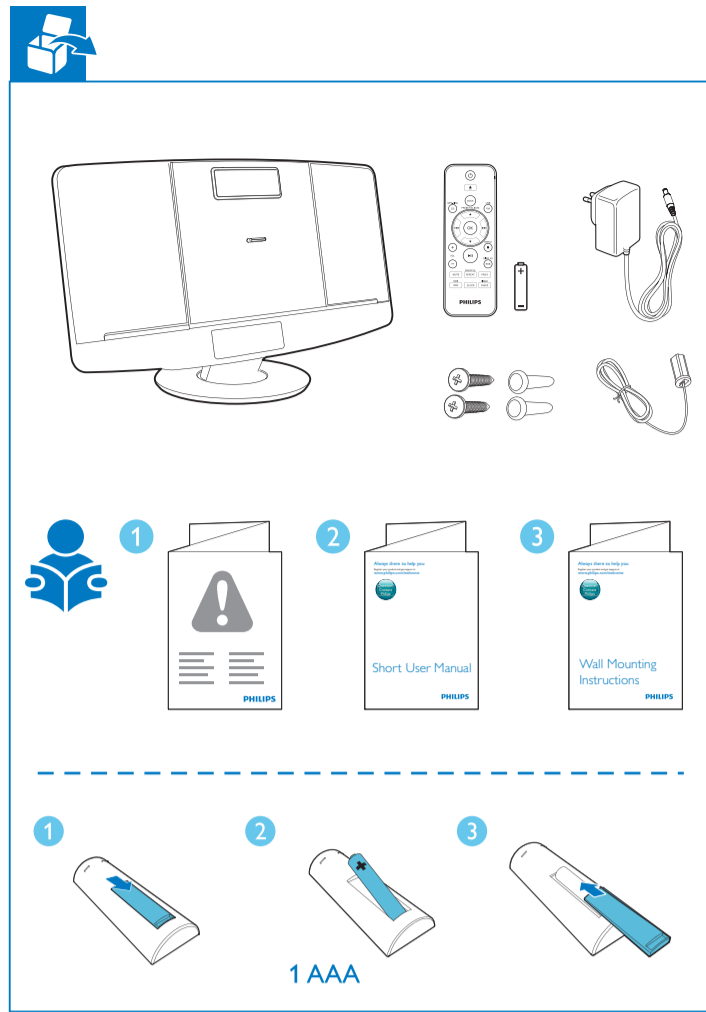

- HU Rövid használati útmutató
- IT Manuale dell'utente breve
- NL Korte gebruikershandleiding
- PL Krótka instrukcja obsługi
- PT Manual do utilizador resumido
- RU Краткое руководство пользователя
- SK Stručný návod na používanie
- SV Kortfattad användarhandbok