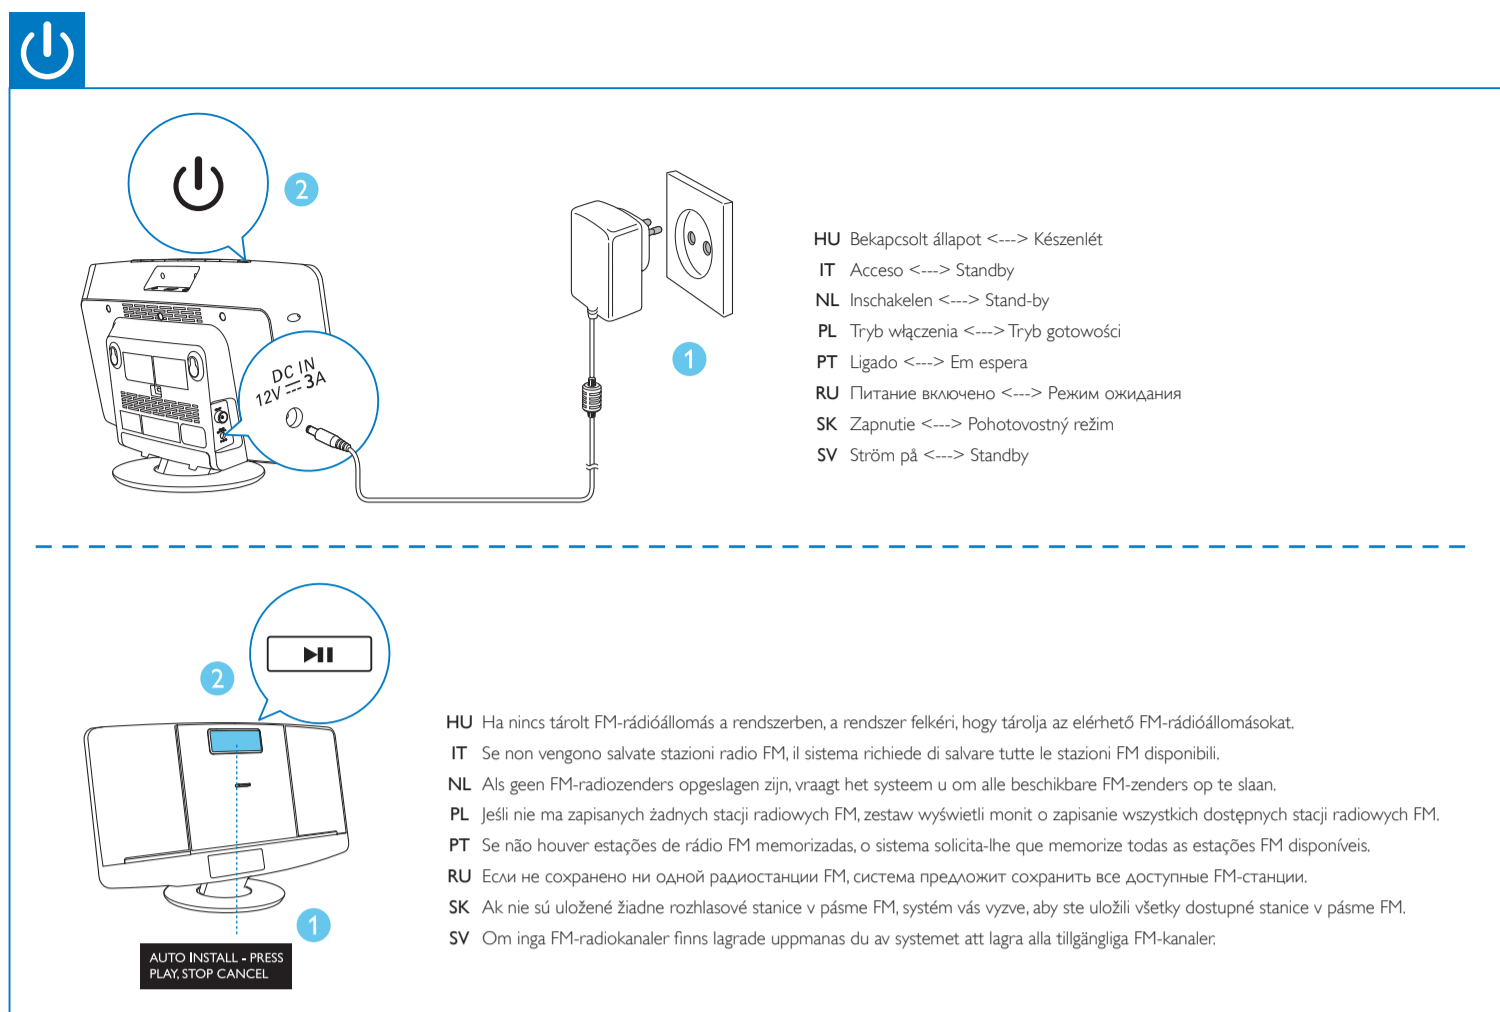

- HU Rövid használati útmutató
- IT Manuale dell'utente breve
- NL Korte gebruikershandleiding
- PL Krótka instrukcja obsługi
- PT Manual do utilizador resumido
- RU Краткое руководство пользователя
- SK Stručný návod na používanie
- SV Kortfattad användarhandbok