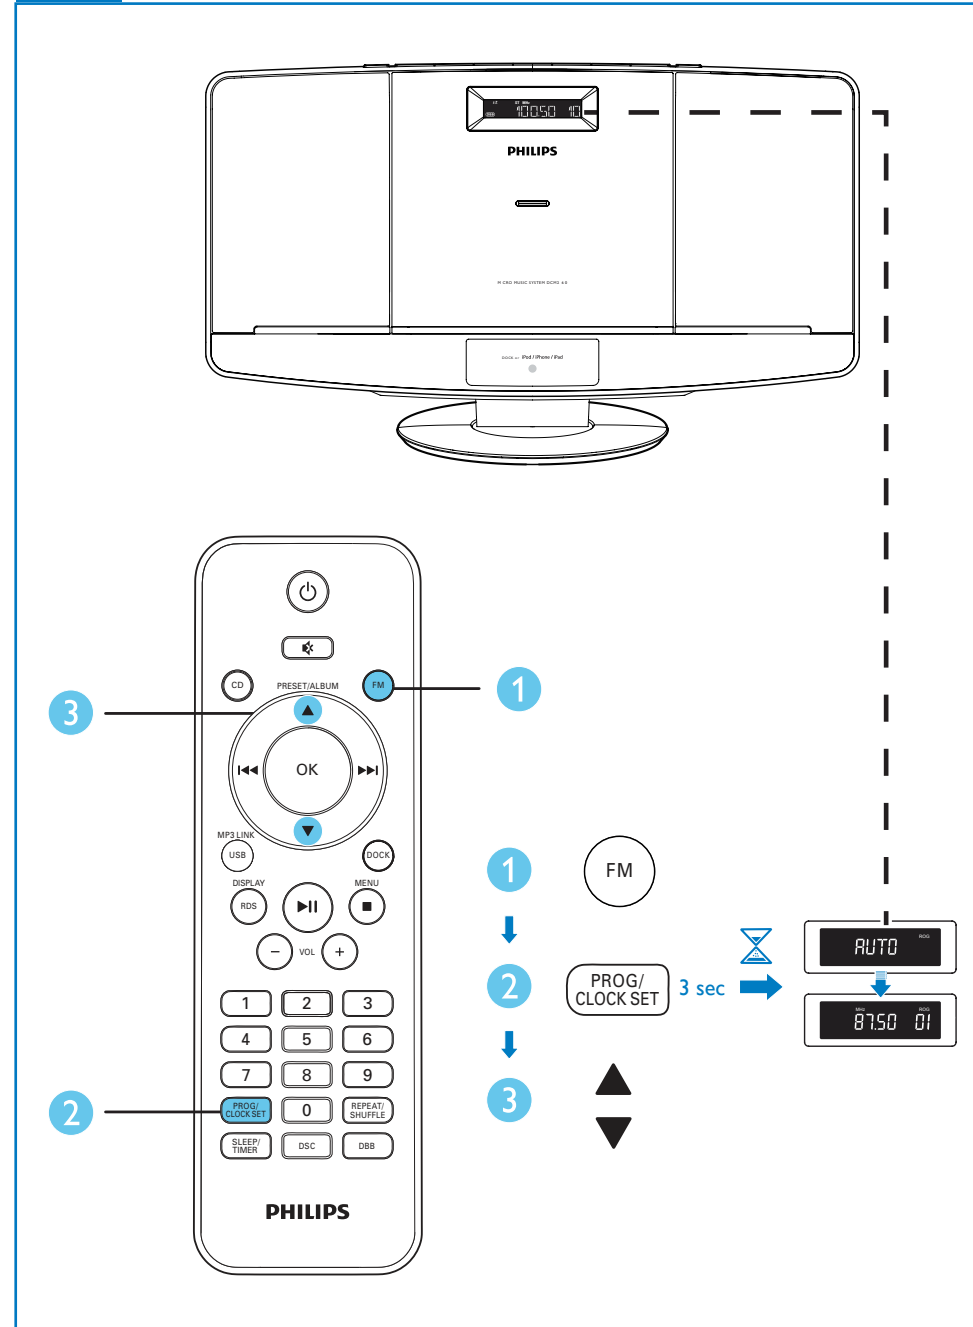

PHILIPS

- 1 **PROG/CLOCK SET** 2 sec
- ↓
- 2 **PROG/CLOCK SET**
- ↓
- 3 **◀ / ▶**
- ↓
- 4 **PROG/CLOCK SET**

© 2012 Koninklijke Philips N.V.
All rights reserved.

DCM2060_79_QSG_V1.0