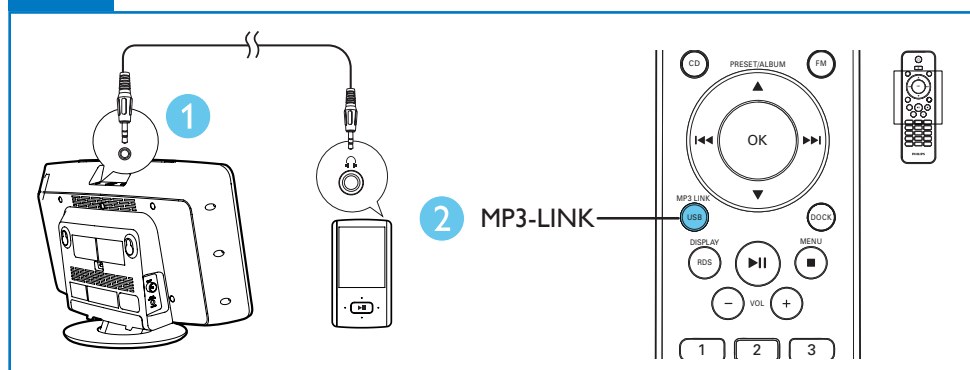

PHILIPS

- 1 **PROG/CLOCK SET** 2 sec
- ↓
- 2 **PROG/CLOCK SET**
- ↓
- 3 **◀ / ▶**
- ↓
- 4 **PROG/CLOCK SET**

© 2012 Koninklijke Philips N.V.
All rights reserved.

DCM2060_79_QSG_V1.0