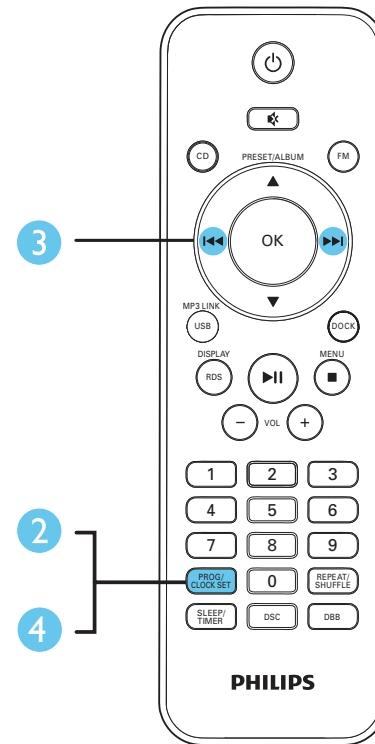

PHILIPS

- 1 **PROG/CLOCK SET** 2 sec
- ↓
- 2 **PROG/CLOCK SET**
- ↓
- 3 **◀ / ▶**
- ↓
- 4 **PROG/CLOCK SET**

© 2012 Koninklijke Philips N.V.
All rights reserved.

DCM2060_79_QSG_V1.0