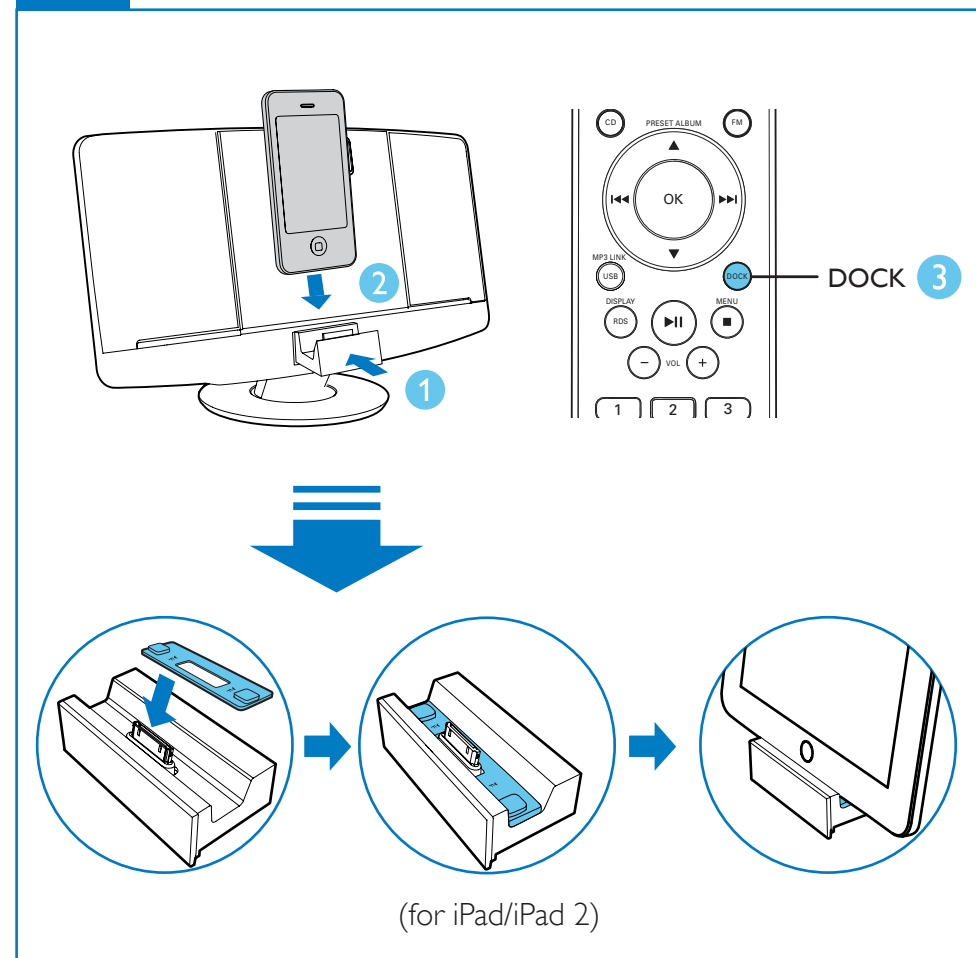

PHILIPS

- 1 **PROG/CLOCK SET** 2 sec
- ↓
- 2 **PROG/CLOCK SET**
- ↓
- 3 **◀ / ▶**
- ↓
- 4 **PROG/CLOCK SET**

© 2012 Koninklijke Philips N.V.
All rights reserved.

DCM2060_79_QSG_V1.0