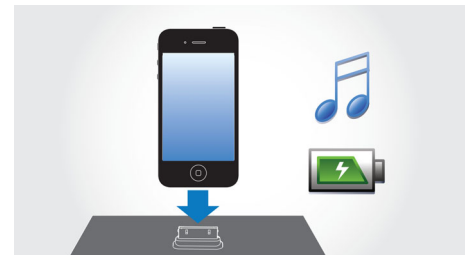

Uw iPod/iPhone afspelen en opladen

Geniet van uw favoriete MP3-muziek terwijl u uw iPod/iPhone oplaadt! U kunt uw draagbare apparaat rechtstreeks aansluiten op het entertainmentsysteem met dock. Zo kunt u luisteren naar uw favoriete muziek in perfecte geluidskwaliteit. Het dock laadt bovendien uw iPod/iPhone op tijdens het afspelen. U kunt dus van uw muziek genieten zonder u zorgen te maken dat de batterij van uw draagbare speler leegraakt. Als u uw draagbare apparaat in het entertainmentsysteem met dock plaatst, wordt het automatisch opgeladen.