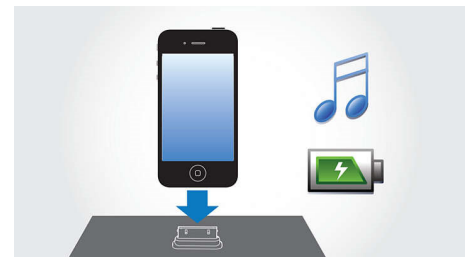

低音反射扬声器系统

低音反射扬声器系统是一种紧凑型音箱系统，可提供深沉的低音体验。它不同于传统单独使用低音炮的分体式音响系统，转而代之以一个可整合在一个音箱里的低音贝斯管，利用低频声学技术调整低音贝斯管，优化音响系统的低频输出，从而产生更深沉，饱满的低音并且失真度较小。该系统工作原理是，使低音贝斯管中的空气产生共振，从而使之像传统低音炮一样振动。结合低音反射扬声器系统等同于低音炮的效果，扩展了单个音箱总体低频声音，从而产生全方位的深沉低音效果。

数码音效控制

数码音效控制提供爵士、摇滚、流行和古典的多种预设控制选项，可用于优化不同音乐风格的频率范围。每种模式使用图形均衡技术自动调节声音平衡并增强所选音乐风格中最重要的声音频率。最终，数码音效控制使您可以轻松准确地调节声音平衡，以便符合您所播放的音乐类型，充分发挥音乐的最佳效果。

带预设电台的数字调谐

只需调谐至要预设的电台，按住预设按钮记忆其频率即可。有了可进行存储的预设电台，您便能够快速访问喜爱的电台，而不必反复地手动调谐频率。

动态低音增强

动态低音增强通过加强音乐在整个音量设置范围（从低到高）内的低音部分，使您

从音乐中享受到乐趣，而您只需按一下按钮！音量设置较低时，底端低音频率通常会丢失。为解决这个矛盾，可以打开动态低音增强以增强低音声级，即使关闭音量，也能享受调和的声音。

MP3 Link

通过 MP3 Link 连接，您可以直接播放便携式媒体播放器中的 MP3 内容。欣赏喜爱的音乐时，您可享受到音响系统所能呈现的卓越音质。不仅如此，MP3 Link 还极为方便，您只需将便携式 MP3 播放器插入音响系统即可开始欣赏音乐。

可播放 iPod/iPhone 音乐并为其充电

一边为 iPod/iPhone 充电，一边欣赏您喜爱的 MP3 音乐！您可通过该设备将您的便携式设备直接连接到基座式娱乐系统，从而以卓越的音质聆听最爱音乐。它还能在 iPod/iPhone 的播放过程中为其充电，因此您可以尽情欣赏音乐，而不必担心便携式播放器的电池电量耗尽。插接便携式设备时，基座式娱乐系统会自动为其充电。

规格

声音

- 输出功率: 2 x 5 瓦 RMS
- 音效增强: 动态低音增强, 数码音效控制
- 音量控制: 调高 / 调低