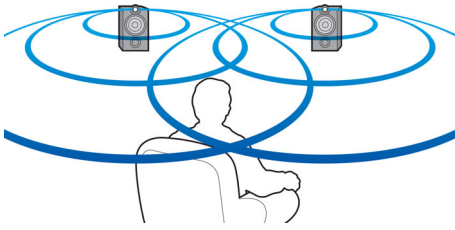

Izceltie produkti

ClariSound

ClariSound ievieš jaunu dzīvību jūsu iemīļotajā mūzikā ar skaidru un detalizētu skaņu, ko caurvij silts un teksturēts tonis. Augšpusē uzstādītais augsto frekvenču skaļrunis rada skaņu, ko bagātina izcila tīrība, savukārt īpaši efektīvais stikla šķiedras zemo frekvenču skaļruņa konuss nodrošina plašu skatuvisku skaņējumu, kas piepilda ikvienu telpu. Tīrās skaņas sniegumu līdzsvaro dziļa, teicami definēta zemās frekvences skaņa, pateicoties Philips novatoriskā basu porta tehnoloģijai. Kupola membrāna nodrošina reālistiskas balsis un instrumentu skaņu detaļas reprodukciju, lai jūs varat novērtēt visas oriģinālā atskaņojuma dinamiskās un emocionālās nianšes.