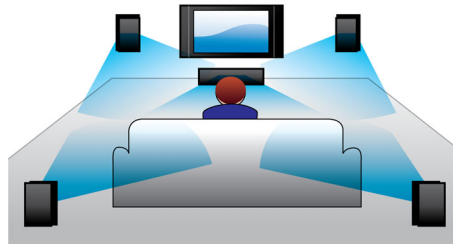

Dolby Digital

Tāpēc, ka Dolby Digital, pasaulē vadošie digitālā daudzkanālu audio standarti, darbojas atbilstoši cilvēka auss dabiskajai skaņas apstrādei, jūs varat baudīt nepārspējamās kvalitātes visaptverošas skaņas audio ar reālistiskiem telpiskiem akcentiem.