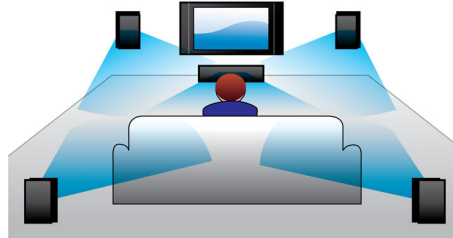

Excelente terminación con materiales de alta calidad

- Carcasa de aluminio para disfrutar de la apariencia y la sensación de alta calidad

PHILIPS

Destacados

ClariSound

ClariSound insufla nueva vida a tu música preferida con un sonido nítido y detallado, repleto de calidez y textura. El tweeter superior ofrece un sonido enriquecido con nitidez cristalina mientras el súper eficiente cono de woofer de fibra de vidrio garantiza una amplitud del espacio sonoro que llenará cualquier habitación. Este sonido puro se equilibra con graves bien definidos, gracias a la innovadora tecnología de puerto de graves de Philips. La cúpula suave permite que la reproducción de las voces y los instrumentos sea real como la vida misma para que puedas apreciar todas las sutilezas dinámicas y emocionales de la producción original.

minimiza la pérdida de señal eléctrica desde el amplificador hasta la caja del parlante. Como resultado, se obtiene una reproducción de sonido muy realista.

Dolby Digital

Dolby Digital, el principal estándar de audio digital multicanal del mundo, se adapta a la forma en que el oído humano procesa el sonido de forma natural, lo que permite disfrutar de un sonido Surround de calidad excepcional con una percepción del espacio muy realista.

HDMI 1080p

La conversión de video de 1080p HDMI ofrece imágenes con sonido nítido. Ahora podés disfrutar de las películas con definición estándar con una resolución de alta calidad, colores más detallados e imágenes más realistas. El escaneo progresivo (representado por «p» en 1080p) elimina la estructura lineal