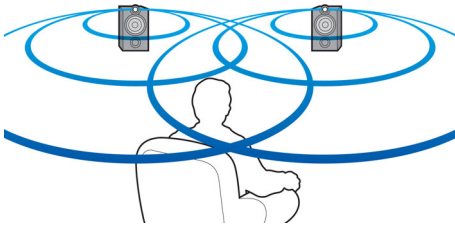

Destacados

ClariSound

ClariSound insufla nueva vida a tu música preferida con un sonido nítido y detallado, repleto de calidez y textura. El tweeter superior ofrece un sonido enriquecido con nitidez cristalina mientras el súper eficiente cono de woofer de fibra de vidrio garantiza una amplitud del espacio sonoro que llenará cualquier habitación. Este sonido puro se equilibra con graves bien definidos, gracias a la innovadora tecnología de puerto de graves de Philips. La cúpula suave permite que la reproducción de las voces y los instrumentos sea real como la vida misma para que puedas apreciar todas las sutilezas dinámicas y emocionales de la producción original.