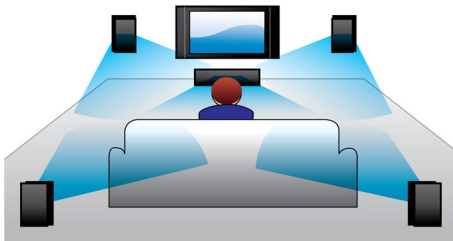

PHILIPS

产品亮点

高音和低音控制

高音和低音是均衡器功能，分别控制音频的高频和低频音量级别。高音专门用于调整音乐中高频的放大级别，而低音则控制低频的放大级别。收听者可以使用向上和向下键方便地调整低音和高音，或保持高音和低音处于中间位置以根据原来录制时的设置播放音乐。高音和低音控制使您可以用您喜欢的方式收听音乐。

D 类功放器

D 类数字功放器接收模拟信号并将其转换为数字信号，然后采用数字方式放大信号。信号接着进入一个调制滤波器以形成最终的输出。放大的数字输出可提供数字音频的所有优点，包括音质提高。此外，D 类数字功放器与传统的 AB 功放器相比，效率高 90%。这种高效率转换为一种强劲的功放器，而所占台面面积又很小。

杜比数字

世界领先的数字多声道音频标准 Dolby Digital (杜比数字) 利用了人耳处理声音

的习惯，因此您可以体验到具有真实空间感的极高质量的环绕立体声。

HDMI 1080p

HDMI 1080p 像素提升技术能够提供清澈的画面。您现在能够以真正的高清分辨率欣赏标准清晰度的电影，高清分辨率确保了更丰富的细节和更逼真的画面。逐行扫描（在“1080p”中以“p”表示）消除了电视屏幕上常见的线条结构，从而也确保了极致的清晰画面。更令人称道的是，HDMI 传输是纯粹的数字信号传输，能够传输无压缩的数字高清视频以及数字多声道音频，而无需进行模拟 / 数字转换 - 这就再现了原汁原味的图像与声音，完全没有衰减。