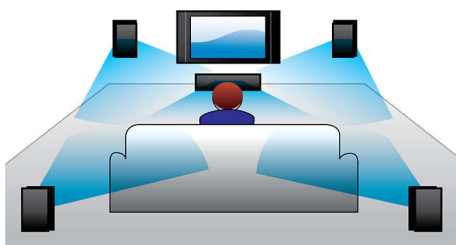

丰富您的电影体验

- 杜比数字音效让影片效果卓然不凡
- 可播放 DVD、DivX[®] Ultra、MP3/WMA-CD、CD 和 CD-RW

欣赏来自多种信号源的音乐

- 用于播放便携式音乐的 MP3 Link
- 带预设电台的数字调谐使收听更加方便
- 可同时播放 iPod/iPhone 音乐并为其充电
- USB 直放功能，轻松播放音乐和照片

PHILIPS

产品亮点

动态低音增强

动态低音增强通过加强音乐在整个音量设置范围（从低到高）内的低音部分，使您从音乐中享受到乐趣，而您只需按一下按钮！音量设置较低时，底端低音频率通常会丢失。为解决这个矛盾，可以打开动态低音增强以增强低音声级，即使关闭音量，也能享受调和的声音。

数码音效控制

数码音效控制提供爵士、摇滚、流行和古典的多种预设控制选项，可用于优化不同音乐风格的频率范围。每种模式使用图形均衡技术自动调节声音平衡并增强所选音乐风格中最重要的声音频率。最终，数码音效控制使您可以轻松准确地调节声音平衡，以便符合您所播放的音乐类型，充分发挥音乐的最佳效果。

杜比数字音效

世界领先的数字多声道音频标准 Dolby Digital（杜比数字音效）利用了人耳处理声音的习惯，因此您可以体验到具有真实空间感的极高质量的环绕立体声。

带预设电台的数字调谐

只需调谐至要预设的电台，按住预设按钮记忆其频率即可。有了可进行存储的预设电台，您便能够快速访问喜爱的电台，而不必反复地手动调谐频率。

MP3 Link

通过 MP3 Link 连接，您可以直接播放便携式媒体播放器中的 MP3 内容。欣赏喜爱的音乐时，您可享受到音响系统所能呈现的卓越音质。不仅如此，MP3 Link 还极为方便，您只需将便携式 MP3 播放器插入音响系统即可开始欣赏音乐。