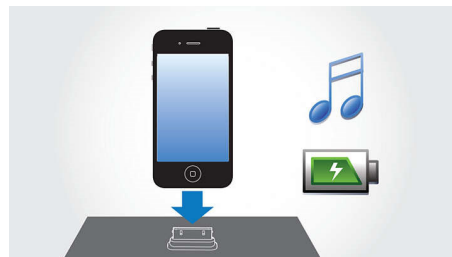

带预设电台的数字调谐

只需调谐至要预设的电台，按住预设按钮记忆其频率即可。有了可进行存储的预设电台，您便能够快速访问喜爱的电台，而不必反复地手动调谐频率。

MP3 Link

通过 MP3 Link 连接，您可以直接播放便携式媒体播放器中的 MP3 内容。欣赏喜爱的音乐时，您可享受到音响系统所能呈现的卓越音质。不仅如此，MP3 Link 还极为方便，您只需将便携式 MP3 播放器插入音响系统即可开始欣赏音乐。

可播放 iPod/iPhone 音乐并为其充电

一边为 iPod/iPhone 充电，一边欣赏您喜爱的 MP3 音乐！您可通过该设备将您的便携式设备直接连接到基座式娱乐系统，从而以卓越的音质聆听最爱音乐。它还能在 iPod/iPhone 的播放过程中为其充电，因此您可以尽情欣赏音乐，而不必担心便携式播放器的电池电量耗尽。插接便携式设备时，基座式娱乐系统会自动为其充电。

USB 直放

只需将 USB 设备插入到系统中就可以与家人和朋友分享您保存的音乐和照片，就是这么简单！