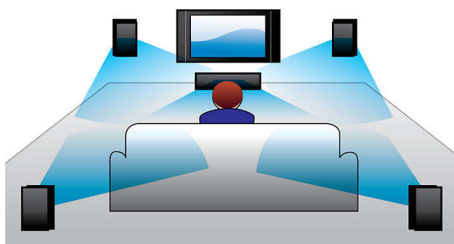

数码音效控制

数码音效控制提供爵士、摇滚、流行和古典的多种预设控制选项，可用于优化不同音乐风格的频率范围。每种模式使用图形均衡技术自动调节声音平衡并增强所选音乐风格中最重要的声音频率。最终，数码音效控制使您可以轻松准确地调节声音平衡，以便符合您所播放的音乐类型，充分发挥音乐的最佳效果。

杜比数字音效

世界领先的数字多声道音频标准 Dolby Digital（杜比数字音效）利用了人耳处理声音的习惯，因此您可以体验到具有真实空间感的极高质量的环绕立体声。

动态低音增强

动态低音增强通过加强音乐在整个音量设置范围（从低到高）内的低音部分，使您

从音乐中享受到乐趣，而您只需按一下按钮！音量设置较低时，底端低音频率通常会丢失。为解决这个矛盾，可以打开动态低音增强以增强低音声级，即使关闭音量，也能享受调和的声音。

可预设的 FM 数码调谐

数码 FM 电台为您的飞利浦音频系统上的音乐集成带来了更多选择。只需调谐至要预设的电台，按住预设按钮即可记忆该频率。借助可存储的预设电台，您将可以迅速访问最爱电台，而不必反复地手动调谐频率。