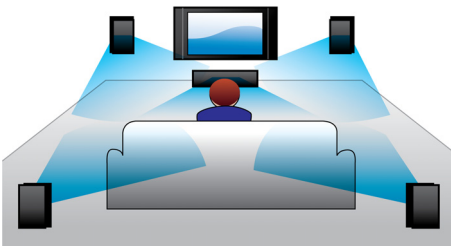

焦點

杜比數位

Dolby 數位是領導世界的數位多聲道音訊標準，利用人類耳朵處理聲音的方式，讓您體驗具有真實空間感、音質絕佳的環繞音效。