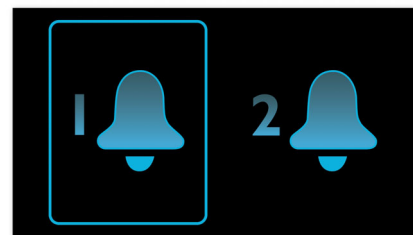

Dvostruki alarm

Audio sustav tvrtke Philips ima dva alarma. Jedan alarm postavite da probudi vas, a drugi vašeg partnera.