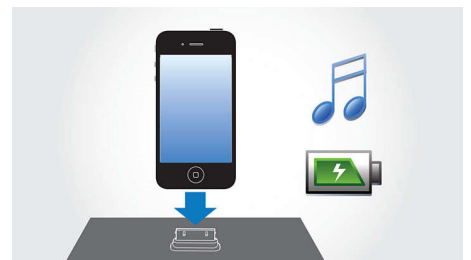

的声音功率。瓦数越高，扬声器发射的声能越好。

低音反射扬声器系统

低音反射扬声器系统是一种紧凑型音箱系统，可提供深沉的低音体验。它不同于传统单独使用低音炮的分体式音响系统，转而代之以一个可整合在一个音箱里的低音贝斯管，利用低频声学技术调整低音贝斯管，优化音响系统的低频输出，从而产生更深沉，饱满的低音并且失真度较小。该系统工作原理是，使低音贝斯管中的空气产生共振，从而使之像传统低音炮一样振动。结合低音反射扬声器系统等同于低音炮的效果，扩展了单个音箱总体低频声音，从而产生全方位的深沉低音效果。

插接装在保护套里的 iPod/iPhone

设计灵动的弹簧式底座端口，轻松容纳任何 iPod 或 iPhone，而无需特殊适配器。不但如此，iPod 或 iPhone 就算装在保护套里，您也可以将它直接插接上扬声器基座。现在，您体会到什么是真正无拘无束的音乐享受了吧？

可预设的 FM 数码调谐

数码 FM 电台为您的飞利浦音频系统上的音乐集成带来了更多选择。只需调谐至要预设的电台，按住预设按钮即可记忆该频率。借助可存储的预设电台，您将可以迅速访问最爱电台，而不必反复地手动调谐频率。

MP3 Link

通过 MP3 Link 连接，您可以直接播放便携式媒体播放器中的 MP3 内容。欣赏喜爱的音乐时，您可享受到音响系统所能呈现的卓越音质。不仅如此，MP3 Link 还极为方便，您只需将便携式 MP3 播放器插入音响系统即可开始欣赏音乐。

可播放 iPod/iPhone 音乐并为其充电

一边为 iPod/iPhone 充电，一边欣赏您喜爱的 MP3 音乐！您可通过该设备将您的便携式设备直接连接到基座式娱乐系统，从而以卓越的音质聆听最爱音乐。它还能在 iPod/iPhone 的播放过程中为其充电，因此您可以尽情欣赏音乐，而不必担心便携式播放器的电池电量耗尽。插接便携式设备时，基座式娱乐系统会自动为其充电。