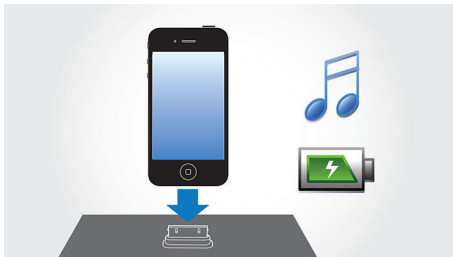

欣赏来自多种信号源的音乐

- 可同时播放 iPod 音乐并为其充电
- USB 直放可播放 MP3/WMA 音乐
- 用于便携式 MP3 音乐播放器的 AUX-IN 连接
- FM 数字调谐预设电台

饱满清晰的音质

- 低音反射扬声器系统提供震撼深沉的低音
- 5W RMS 总输出功率

PHILIPS

产品亮点

iPod 播放与充电

一边为 iPod 充电，一边欣赏您喜爱的 MP3 音乐！您可通过该底座将 iPod 直接连接到基座式娱乐系统，从而以卓越的音质聆听最爱音乐。它还能在 iPod 的播放过程中为其充电，因此您可以尽情欣赏音乐，而不必担心 iPod 的电池电量耗尽。使用遥控器进行导航，选择并播放存储在 iPod 上的音乐，就这么简单。插接 iPod 时，基座式娱乐系统会自动为 iPod 充电。

USB 直放

借助 USB 直放模式，只需将您的 USB 设备插入飞利浦设备的 USB 端口中，数字音乐便可直接从飞利浦设备上播放。

FM 数字调谐

数字 FM 电台为您的飞利浦播放机上的音乐带来了更多选择。只需调至要预设的电台，按住预设按钮即可记忆该频率。借助可存

储的预设电台，您将可以迅速访问最喜欢的电台，而不必反复地手动调谐频率。

5W RMS

此系统总输出功率为 5W RMS。RMS 即均方根 (Root Mean Square)，它是音频功率的典型指标，或者换言之，从音频功放器传输到音响的电功率，衡量单位为瓦特。传输到音响的电功率及其敏感度决定了产生的声音功率。瓦数越高，扬声器发射的声能越好。

低音反射扬声器系统

低音反射扬声器系统是一种紧凑型音箱系统，可提供深沉的低音体验。它不同于传统单独使用低音炮的分体式音响系统，转而代之以一个可整合在一个音箱里的低音贝斯管，利用低频声学技术调整低音贝斯管，优化音响系统的低频输出，从而产生更深沉，饱满的低音并且失真度较小。该系统工作原理是，使低音贝斯管中的空气产生共振，从而使之像传统低音炮一样振动。结合低音反射扬声器系统等同于低音炮的效果，扩展了单个音箱总体低频声音，从而产生全方位的深沉低音效果。