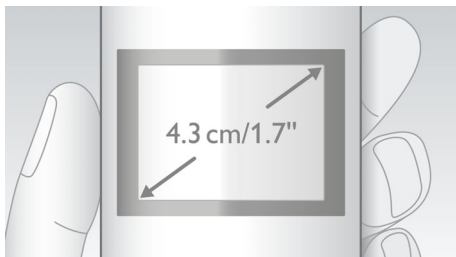

Цветной TFT-дисплей 4,3 см (1,7")

Высококонтрастный цветной дисплей TFT 4,3 см (1,7")

Радионяня

Получайте уведомления, когда ребенок нуждается в вас. Просто установите трубку DECT в детской комнате и, если ребенок заплачет, вы получите уведомление на базу или другой телефон DECT (например, на другой стационарный номер) либо на мобильный телефон (если вы вышли).