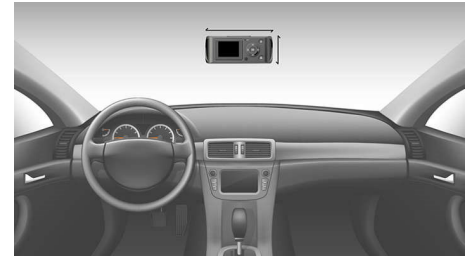

无缝循环录制

无缝循环录制可实现简便的连续拍摄

高动态范围 (HDR) CMOS

高动态范围 (HDR) CMOS 在低光照条件下也可拍摄清晰的图像

G-sensor

G-sensor 可提供震动检测和自动写保护

精巧的设计

精巧的设计十分适合有限的挡风玻璃空间

H.264 视频压缩

H.264 视频压缩提供更多高品质影像

2.4 英寸液晶显示屏

2.4 英寸液晶显示屏，便于取景和直观控制

规格

连接

- 麦克风：立体声定向麦克风
- USB：微型 USB 端口
- 扬声器：内置

显示屏