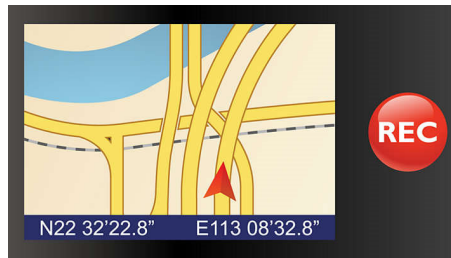

Philips
汽车行车记录仪

CVR708

您可靠的见证人

在您驾车时自动记录

用 CVR708 捕捉一切。全高清 1080p, 30 fps 带给您最清晰的视频, 而 GPS 数据记录器可记录路径、位置和速度。该摄像头还采用了重力传感器, 可以检测震动并打开写保护。

与车内环境浑然一体的设计

- 精巧的设计非常适合有限的挡风玻璃空间
- 2.4 英寸液晶显示屏, 便于取景和直观控制

捕获所有必要信息和更多画面

全高清 1080p 30fps 录制，尽可能再现最多细节

无缝循环录制

无缝环录制可实现简便的连续拍摄

高动态范围 (HDR) CMOS

高动态范围 (HDR) CMOS 在低光照条件下也可拍摄清晰的图像

安全录制

带有最近拍摄与保护的安全录制

GPS 数据记录器

用 CVR700 捕捉一切。全高清 1080p, 30 fps 带给您最清晰的视频，而 GPS 数据记录器可记录位置。该摄像头还采用了 G-sensor，可以检测震动并打开写保护。

G-sensor

G-sensor 可提供震动检测和自动写保护

精巧的设计

精巧的设计非常适合有限的挡风玻璃空间

H.264 视频压缩

MJPEG

H.264