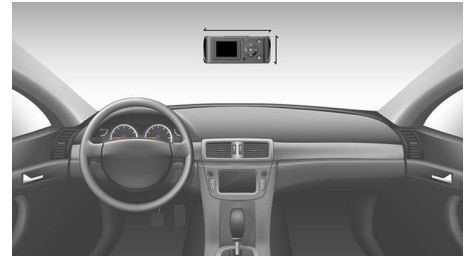

Philips
汽车行车记录仪

CVR708

您可靠的见证人

在您驾车时自动记录

用 CVR708 捕捉一切。全高清 1080p, 30 fps 带给您最清晰的视频, 而 GPS 数据记录器可记录路径、位置和速度。该摄像头还采用了重力传感器, 可以检测震动并打开写保护。

与车内环境浑然一体的设计

- 精巧的设计非常适合有限的挡风玻璃空间
- 2.4 英寸液晶显示屏, 便于取景和直观控制

捕获所有必要信息和更多画面

全高清 1080p 30fps 录制，尽可能再现最多细节

无缝循环录制

无缝环录制可实现简便的连续拍摄

高动态范围 (HDR) CMOS

高动态范围 (HDR) CMOS 在低光照条件下也可拍摄清晰的图像

安全录制

带有最近拍摄与保护的安全录制

GPS 数据记录器

用 CVR700 捕捉一切。全高清 1080p, 30 fps 带给您最清晰的视频，而 GPS 数据记录器可记录位置。该摄像头还采用了 G-sensor，可以检测震动并打开写保护。

G-sensor

G-sensor 可提供震动检测和自动写保护

精巧的设计

精巧的设计非常适合有限的挡风玻璃空间

H.264 视频压缩

MJPEG

H.264

H.264 视频压缩提供更多高品质影像

2.4 英寸液晶显示屏

2.4 英寸液晶显示屏，便于取景和直观控制

规格

连接

- 麦克风：立体声定向麦克风
- USB：微型 USB 端口
- 扬声器：内置

显示屏

- 分辨率：480(RGB) x 240
- 自动关闭屏幕：关 /1/3/5 分钟