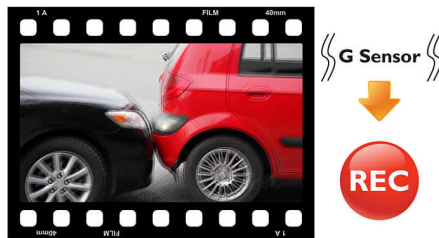

Philips
汽车行车记录仪

CVR708

您可靠的见证人

在您驾车时自动记录

用 CVR708 捕捉一切。全高清 1080p, 30 fps 带给您最清晰的视频, 而 GPS 数据记录器可记录路径、位置和速度。该摄像头还采用了重力传感器, 可以检测震动并打开写保护。

与车内环境浑然一体的设计

- 精巧的设计非常适合有限的挡风玻璃空间
- 2.4 英寸液晶显示屏, 便于取景和直观控制

捕获所有必要信息和更多画面

全高清 1080p 30fps 录制，尽可能再现最多细节

无缝循环录制

无缝环录制可实现简便的连续拍摄

高动态范围 (HDR) CMOS

高动态范围 (HDR) CMOS 在低光照条件下也可拍摄清晰的图像

安全录制

带有最近拍摄与保护的安全录制

GPS 数据记录器

用 CVR700 捕捉一切。全高清 1080p, 30 fps 带给您最清晰的视频，而 GPS 数据记录器可记录位置。该摄像头还采用了 G-sensor，可以检测震动并打开写保护。

G-sensor

G-sensor 可提供震动检测和自动写保护

精巧的设计

精巧的设计非常适合有限的挡风玻璃空间

H.264 视频压缩

MJPEG

H.264