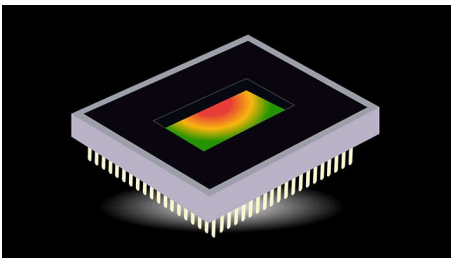

Philips
汽车行车记录仪

CVR708

您可靠的见证人

在您驾车时自动记录

用 CVR708 捕捉一切。全高清 1080p, 30 fps 带给您最清晰的视频, 而 GPS 数据记录器可记录路径、位置和速度。该摄像头还采用了重力传感器, 可以检测震动并打开写保护。

与车内环境浑然一体的设计

- 精巧的设计非常适合有限的挡风玻璃空间
- 2.4 英寸液晶显示屏, 便于取景和直观控制

捕获所有必要信息和更多画面

- 全高清 1080p 30fps 录制, 尽可能再现最多细节
- 无缝环录制可实现简便的连续拍摄
- 高动态范围 (HDR) CMOS 在低光照条件下也可拍摄清晰的图像
- H.264 视频压缩提供更多高品质影像

让您高枕无忧

- 带有最近拍摄与保护的安全录制
- GPS 数据记录器可提供位置记录
- G-sensor 可提供震动检测和自动写保护

PHILIPS

产品亮点

全高清 1080p 30fps 录制

全高清 1080p 30fps 录制，尽可能再现最多细节

无缝循环录制

无缝环录制可实现简便的连续拍摄

高动态范围 (HDR) CMOS

高动态范围 (HDR) CMOS 在低光照条件下也可拍摄清晰的图像

安全录制

带有最近拍摄与保护的安全录制

GPS 数据记录器

用 CVR700 捕捉一切。全高清 1080p, 30 fps 带给您最清晰的视频，而 GPS 数据记录器可记录位置。该摄像头还采用了 G-sensor，可以检测震动并打开写保护。

G-sensor

G-sensor 可提供震动检测和自动写保护

精巧的设计

精巧的设计非常适合有限的挡风玻璃空间

H.264 视频压缩

MJPEG

H.264