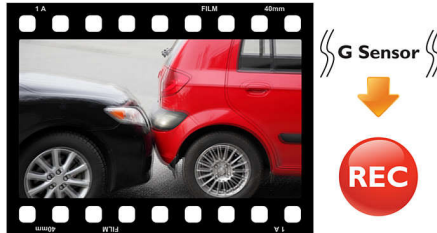

Philips
汽车行车记录仪

CVR208

您可靠的见证人

在您驾车时自动记录

CVR208 以 1080p, 30 fps 记录路上的一切。高动态范围 CMOS 传感器即使在低光照条件下也可获得出色的视频，写保护功能可以确保近期录像的安全，节省空间的设计与挡风玻璃完美融合。

让您高枕无忧

- 带有最近拍摄写保护的安全录制
- G-sensor 可提供震动检测和自动写保护

捕获所有必要信息和更多画面

H.264

H.264 视频压缩提供更多高品质影像

安全录制

带有最近拍摄写保护的安全录制

G-sensor

G-sensor 可提供震动检测和自动写保护

2.4 英寸液晶显示屏

2.4 英寸液晶显示屏，便于取景和直观控制