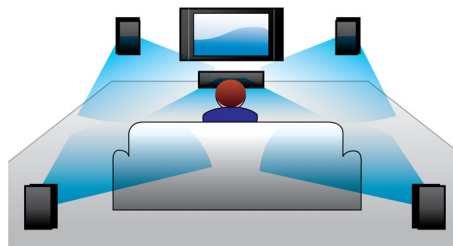

Bluetooth® (aptX® y AAC)

Bluetooth® (aptX® y AAC) para transmitir música inalámbricamente

Tecnología NFC

Empareja dispositivos Bluetooth fácilmente con la tecnología de un toque NFC (comunicaciones por proximidad). Solo tienes que tocar con el smartphone o la tableta con NFC la zona NFC del altavoz para encenderlo, iniciar el emparejamiento a través de Bluetooth y comenzar a transmitir música.

Al integrar el sistema decodificador Dolby Digital, se elimina la necesidad de disponer de

un decodificador externo, ya que procesa la información de audio de los seis canales para proporcionar un sonido Surround, un entorno increíblemente natural y un realismo dinámico. Dolby Pro Logic II proporciona cinco canales de procesamiento Surround desde cualquier fuente estéreo.

Surround a la carta

Sumerge tu sentido auditivo en un sonido Surround soberbio cuando quieras. Solo tienes que desmontar los altavoces Surround inalámbricos de las unidades izquierda y derecha del altavoz principal y colocarlos en la parte posterior de la habitación para disfrutar de una experiencia de sonido Surround multicanal en los juegos y las películas. Cuando termine la acción, vuelve a colocar los altavoces para disfrutar de la música y los programas de televisión. Con una tecnología de audio inalámbrica patentada y altavoces inalámbricos que funcionan con una frecuencia exclusiva, se acabaron las interferencias en la red. El resultado es un sistema Surround completamente inalámbrico con calidad de audio sin pérdida tanto en música como en películas.