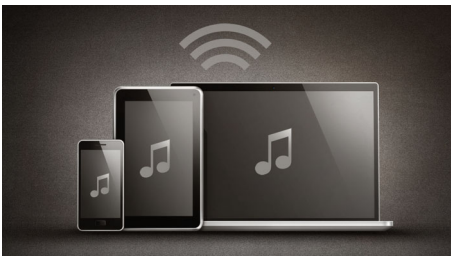

PHILIPS
Fidelio

Altavoces inalámbricos E5 con Surround a la carta

Sonido Surround inalámbrico, 4.1 canales Bluetooth® aptX, AAC y NFC, 2 entradas y salidas HDMI (ARC), Madera y piel

Destacados

CSS7235Y/12

Bluetooth® (aptX® y AAC)

Bluetooth® (aptX® y AAC) para transmitir música inalámbricamente

Tecnología NFC

Empareja dispositivos Bluetooth fácilmente con la tecnología de un toque NFC (comunicaciones por proximidad). Solo tienes que tocar con el smartphone o la tableta con NFC la zona NFC del altavoz para encenderlo, iniciar el emparejamiento a través de Bluetooth y comenzar a transmitir música.

Surround a la carta

Sumerge tu sentido auditivo en un sonido Surround soberbio cuando quieras. Solo tienes que desmontar los altavoces Surround inalámbricos de las unidades izquierda y derecha del altavoz principal y colocarlos en la parte posterior de la habitación para disfrutar de una experiencia de sonido Surround multicanal en los juegos y las películas. Cuando termine la acción, vuelve a colocar los altavoces para disfrutar de la música y los programas de televisión. Con una tecnología de audio inalámbrica patentada y altavoces inalámbricos que funcionan con una frecuencia exclusiva, se acabaron las interferencias en la red. El resultado es un sistema Surround completamente inalámbrico con calidad de audio sin pérdida tanto en música como en películas.