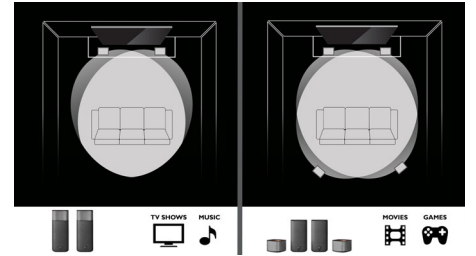

HDMI x2

Disfruta de excelente reproducción en 3D y audio 5.1 o 7.1 de claridad cristalina con solo conectar las 2 salidas de audio HDMI de nuestro reproductor a la conexión de tu receptor AV sin 3D.

Dolby Digital y Pro Logic II

Surround a la carta

Sumerge tu sentido auditivo en un sonido Surround soberbio cuando quieras. Solo tienes que desmontar los altavoces Surround inalámbricos de las unidades izquierda y derecha del altavoz principal y colocarlos en la parte posterior de la habitación para disfrutar de una experiencia de sonido Surround multicanal en los juegos y las películas. Cuando termine la acción, vuelve a colocar los altavoces para disfrutar de la música y los programas de televisión. Con una tecnología de audio inalámbrica patentada y altavoces inalámbricos que funcionan con una frecuencia exclusiva, se acabaron las interferencias en la red. El resultado es un sistema Surround completamente inalámbrico con calidad de audio sin pérdida tanto en música como en películas.