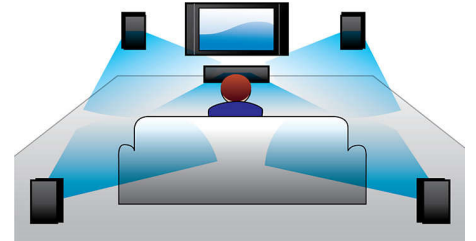

杜比数字和定向逻辑 II

内置杜比数字解码器通过处理所有六个声道的声音，提供环绕音效体验以及令人叹为观止的环境和动态再现的自然感觉，从而消除了外部解码器的需要。杜比定向逻辑 II 把立体声音源处理成五声道环绕音效。

HDMI ARC

HDMI ARC 可获取所有电视声音