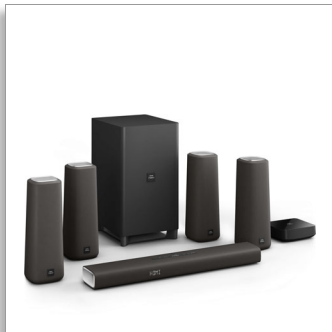

Philips Philips Fidelio
有源扬声器

5.1 声道无线后置和低音
蓝牙® 和 NFC
HDMI 4K-2K

CSS6530B

纵情享受非凡音效

无线后置和低音扬声器

Fidelio CSS6530 影院扬声器以真材实料打造现代感设计，让您感受纯粹简约之美，享受自然、均衡的音效。智能线缆管理和无线后置扬声器确保让您获得简洁、卓越的体验。

绝佳的聆听体验

- 杜比数字和杜比定向逻辑 II 环绕声
- MTM 扬声器可真实再现响亮音效
- 低音扬声器基座反射灯实现流畅辐射声音

CSS6530B/93

产品亮点

无线后置扬声器和低音

无线后置扬声器和低音扬声器，安放简单轻松

智能线缆管理

智能线缆管理，让房间内的线缆整洁有序

MTM 扬声器

无论在何处聆听，所有主装置和卫星扬声器中的中低音扬声器 - 高音扬声器 - 中低音扬声器 (MTM) 配置都可真实再现响亮音效。您可以随时坐下畅享绝无失真的清晰声效。