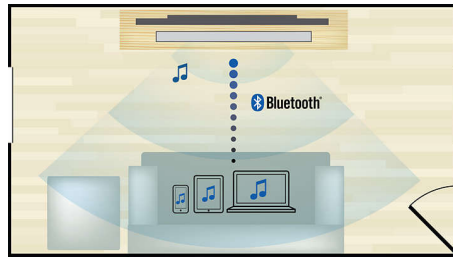

HDMI 4K2K

HDMI™

HDMI 4K2K 采用 HDMI 1.4 标准。这可增加对超高清 (UHD) 视频内容的支持。目前，超高清是指 4K，最大像素为 4096 (宽) × 2160 (高)，或 1080p 标准高清显示屏尺寸的四倍。该术语包含稍低于 4K 的分辨率 (3840 (宽) × 2160 (高) 像素)。这两种格式均通过 HDMI 1.4 获得支持。4K 显示屏让高端家庭影院系统能够营造与众多商业电影院相同的氛围。为确保扬声器永

不过时，该标准已被集成，从而适应 4K 电视的不断普及。

低音扬声器基座反射灯

球顶形基座反射灯可朝 360 度方向流畅辐射声音，增强强劲而又深沉的低音。该设计还可防止将低音扬声器放在地毯上时所产生的阻尼效应。

蓝牙无线传输

从音乐设备中进行蓝牙无线音乐传输

NFC 技术

使用一触式 NFC (近场通信) 技术轻松配对蓝牙设备。只需用 NFC 智能手机或平板

电脑轻触扬声器的 NFC 区域打开扬声器，便可启动蓝牙配对并开始传输音乐。