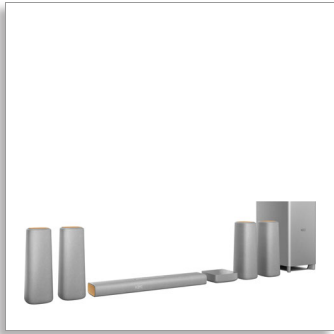

Philips  
Zenit 影院扬声器

5.1 声道无线后置和低音  
蓝牙® 和 NFC  
HDMI 4K-2K

CSS5530G