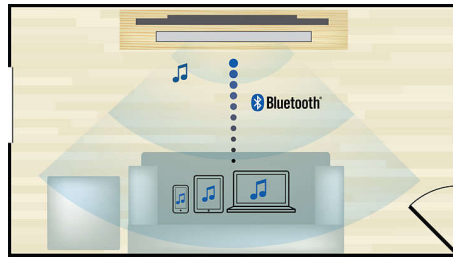

蓝牙无线传输

从音乐设备中进行蓝牙无线音乐传输