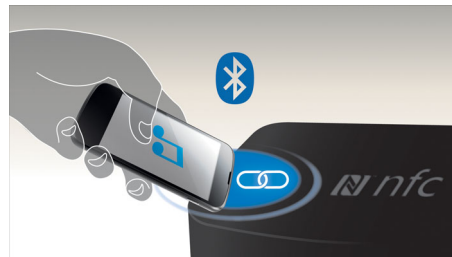

### MTM-luidsprekers

MTM-configuratie (midwoofer-tweeter-midwoofer) in alle hoofd- en satellietluidsprekers zorgt voor luid en natuurgetrouw geluid, ongeacht de luisterpositie. U geniet altijd van kristalhelder geluid zonder vervorming ongeacht waar u zit.

### Subwoofer-reflector in de voet

De conusvormige reflector in de voet zorgt voor een sterkere en diepere bas door geluid gelijkmatig over 360 graden te verspreiden. Het ontwerp voorkomt ook het dempende effect wanneer deze op tapijt wordt geplaatst.

### Draadloos streamen via Bluetooth

Draadloos muziek van uw muziekapparaten streamen via Bluetooth

### NFC-technologie

Koppel Bluetooth-apparaten gemakkelijk met één druk op de knop dankzij NFC-technologie (Near Field Communications). Tik op een NFC-smartphone of -tablet op het NFC-gebied van een luidspreker om de luidspreker