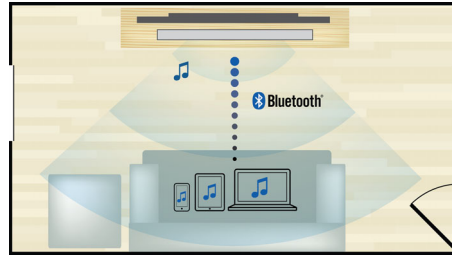

Kenmerken

Achterluidsprekers en subwoofer

Draadloze achterluidsprekers en een subwoofer voor probleemloze installatie

Slim kabelbeheer

Slim kabelbeheer voor geordende kabels door uw kamer

MTM-luidsprekers

MTM-configuratie (midwoofer-tweeter-midwoofer) in alle hoofd- en satellietluidsprekers zorgt voor luid en natuurgetrouw geluid, ongeacht de luisterpositie. U geniet altijd van kristalhelder geluid zonder vervorming ongeacht waar u zit.

Subwoofer-reflector in de voet

De conusvormige reflector in de voet zorgt voor een sterkere en diepere bas door geluid gelijkmatig over 360 graden te verspreiden. Het ontwerp voorkomt ook het dempende effect wanneer deze op tapijt wordt geplaatst.

Draadloos streamen via Bluetooth

Draadloos muziek van uw muziekapparaten streamen via Bluetooth