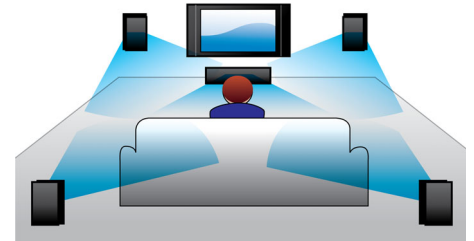

Dolby Digital en Pro Logic II

Een ingebouwde Dolby Digital-decoderbox zorgt ervoor dat er geen externe decoder meer nodig is door alle zes kanalen met audio-informatie te verwerken. Zo kunt u genieten van een Surround Sound-ervaring en een buitengewoon natuurlijk gevoel van sfeer en dynamisch realisme. Dolby ProLogic II biedt u vijf kanalen met Surround-verwerking vanaf elke stereobron.

HDMI ARC

HDMI ARC levert al het geluid uit uw TV