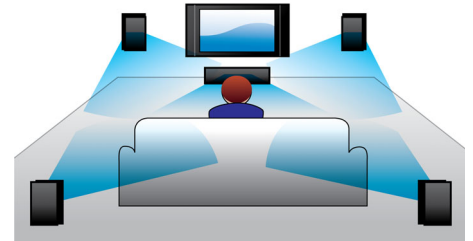

MHM-Lautsprecher

Die Konfiguration aus Mitteltöner-Hochtöner-Mitteltöner (MHM) in allen Haupt- und Satellitenlautsprechern ermöglicht eine laute und realistische Soundwiedergabe unabhängig von der Hörposition. Sie können jederzeit kristallklaren Sound ohne Verzerrung genießen, egal wo Sie sitzen.

Kabellose Bluetooth-Übertragung

Kabellose Musikübertragung von Ihren Musikgeräten über Bluetooth

NFC-Technologie

Koppeln Sie Bluetooth-Geräte mit der One-Touch-NFC-Technologie (Near Field Communications) durch eine einfache Berührung. Berühren Sie das NFC-fähige Smartphone oder Tablet im NFC-Bereich eines Lautsprechers, um den Lautsprecher

einzuschalten, die Bluetooth-Kopplung zu starten und mit der Musikübertragung zu beginnen.

Dolby Digital und Pro Logic II

Durch einen integrierten Dolby Digital Decoder entfällt die Notwendigkeit eines externen Decoders, da alle sechs Audiodatenkanäle intern verarbeitet werden, um ein Surround Sound-Erlebnis und eine erstaunlich natürliche Atmosphäre sowie eine dynamische Realität zu bieten. Dolby Pro Logic II bietet 5-Kanal Surround Sound von beliebigen Stereoquellen.