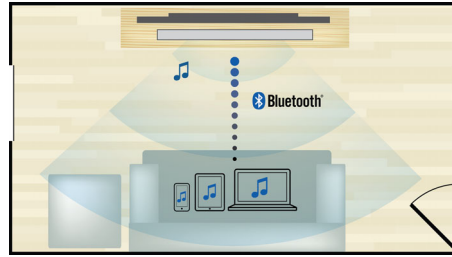

Besonderheiten

Kabellose Rücklautsprecher u. Subwoofer

Kabellose Rücklautsprecher und Subwoofer für mühelose Einrichtung

Intelligentes Kabelmanagement

Intelligentes Kabelmanagement für mehr Ordnung im Raum

MHM-Lautsprecher

Die Konfiguration aus Mitteltöner-Hochtöner-Mitteltöner (MHM) in allen Haupt- und Satellitenlautsprechern ermöglicht eine laute und realistische Soundwiedergabe unabhängig von der Hörposition. Sie können jederzeit kristallklaren Sound ohne Verzerrung genießen, egal wo Sie sitzen.

Subwoofer-Bassreflektor

Der Bassreflektor in Kalottenform sorgt für kräftigere, tiefere Bässe durch eine gleichmäßige 360-Grad-Tonabgabe. Das Design verhindert Dämpfung, auch wenn der Subwoofer auf Teppich gestellt wird.

Kabellose Bluetooth-Übertragung

Kabellose Musikübertragung von Ihren Musikgeräten über Bluetooth