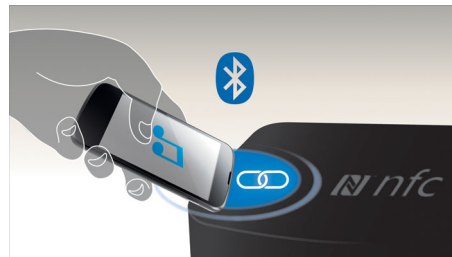

MHM-Lautsprecher

Die Konfiguration aus Mitteltöner-Hochtöner-Mitteltöner (MHM) in allen Haupt- und Satellitenlautsprechern ermöglicht eine laute und realistische Soundwiedergabe unabhängig von der Hörposition. Sie können jederzeit kristallklaren Sound ohne Verzerrung genießen, egal wo Sie sitzen.

Subwoofer-Bassreflektor

Der Bassreflektor in Kalottenform sorgt für kräftigere, tiefere Bässe durch eine gleichmäßige 360-Grad-Tonabgabe. Das Design verhindert Dämpfung, auch wenn der Subwoofer auf Teppich gestellt wird.

Kabellose Bluetooth-Übertragung

Kabellose Musikübertragung von Ihren Musikgeräten über Bluetooth

NFC-Technologie

Koppeln Sie Bluetooth-Geräte mit der One-Touch-NFC-Technologie (Near Field Communications) durch eine einfache Berührung. Berühren Sie das NFC-fähige Smartphone oder Tablet im NFC-Bereich eines Lautsprechers, um den Lautsprecher

einzuschalten, die Bluetooth-Kopplung zu starten und mit der Musikübertragung zu beginnen.

Dolby Digital und Pro Logic II

Durch einen integrierten Dolby Digital Decoder entfällt die Notwendigkeit eines externen Decoders, da alle sechs Audiodatenkanäle intern verarbeitet werden, um ein Surround Sound-Erlebnis und eine erstaunlich natürliche Atmosphäre sowie eine dynamische Realität zu bieten. Dolby Pro Logic II bietet 5-Kanal Surround Sound von beliebigen Stereoquellen.