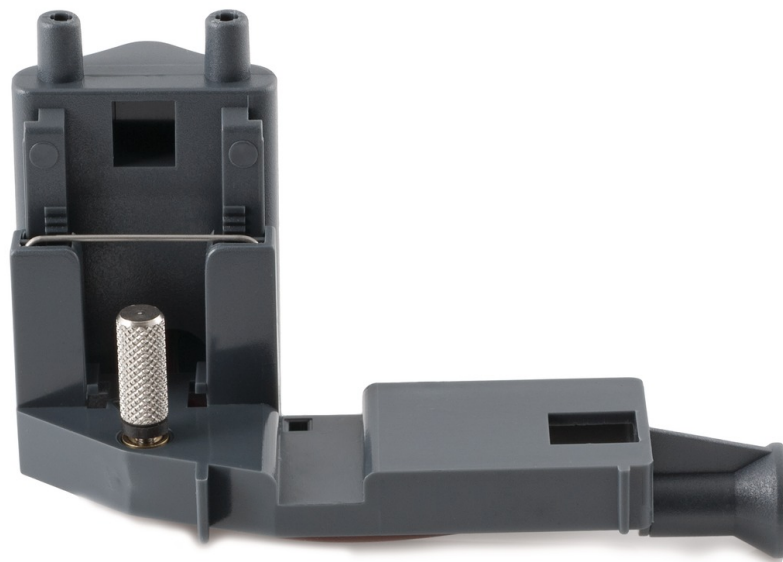

PHILIPS

Dispenser del caffè

Synchrony Digital, Stratos

CRP985

Per distribuire il caffè nella macchina da caffè Verifica le specifiche per i prodotti compatibili

Questo dispenser dosa con precisione il caffè nella macchina da caffè. Per garantirti un caffè eccellente.

La comodità di usare ricambi Philips

- Rinnova in modo semplice il tuo prodotto con le parti originali Philips

In evidenza

Rinnovo semplice delle parti dei prodotti

Ogni tanto il tuo prodotto ha bisogno di un ritocco e non è mai stato così facile rinnovarlo come con le parti Philips. Qualità garantita da Philips.

Specifiche

Parte sostituibile

Adatto per i modelli: 0314.00F.47C, 0325.00I.47A, 0325.00I.47C, 0335.00B.66C, 0335.00D.66C, 0335.00F.66C, 0335.0AU.66L, 0335.0BR.66Q, 0335.0CD.66G, 0335.0RC.66J, 0335.0US.66G, 0336.00A.66C, 0336.0US.66G