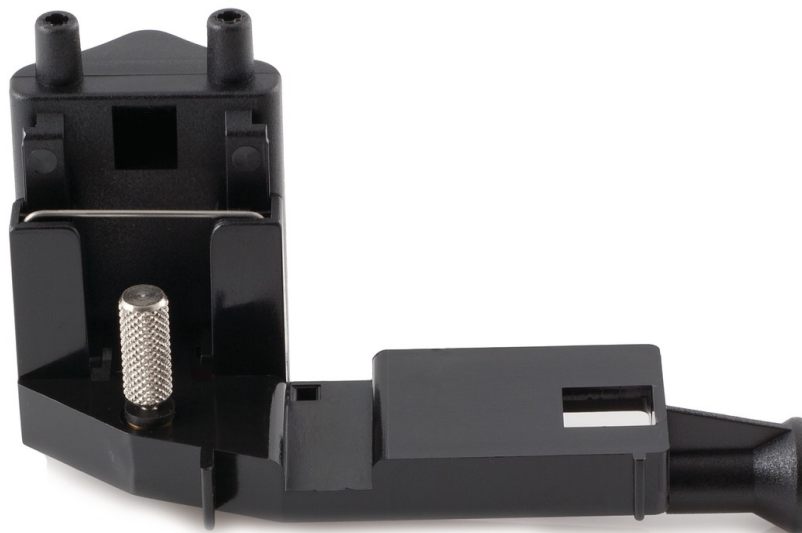

# PHILIPS

Dispenser del caffè

Saeco Royal Coffee Bar

CRP984

## Caraffa termica per la macchina per caffè SENSEO® SARISTA Verifica le specifiche per i prodotti compatibili

Questo dispenser dosa con precisione il caffè nella macchina da caffè. Per garantirti un caffè eccellente.