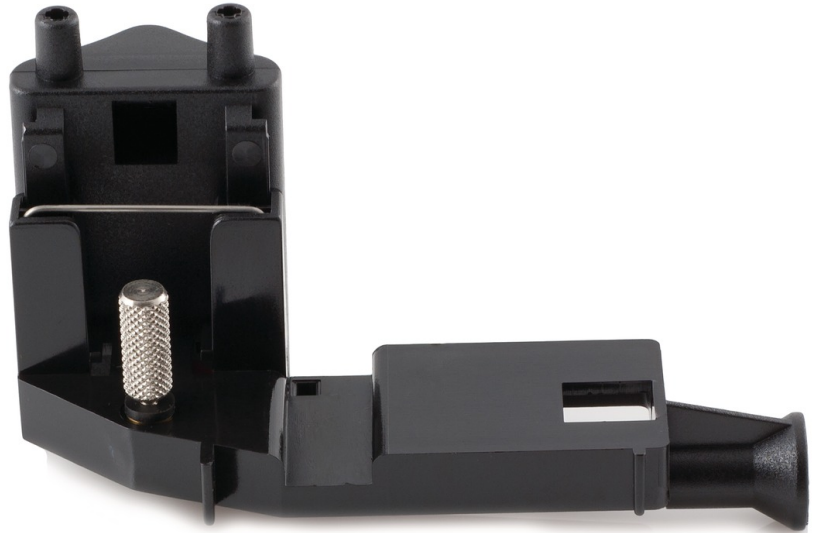

# PHILIPS

Kaffeeauslauf

Saeco Royal Coffee Bar

CRP984

Thermo-Kanne für SENSEO® SARISTA Kaffeemaschine

Kompatible Produkte finden Sie in den technischen Daten

Dieser Kaffeeauslauf dosiert den Kaffee in Ihrer Espressomaschine mit absoluter Präzision. Für Kaffee mit höchster Qualität!

**Einfach zu verwendende Philips Ersatzteile**

- Erneuern Sie Ihr Produkt ganz einfach mit Philips Original-Ersatzteilen.