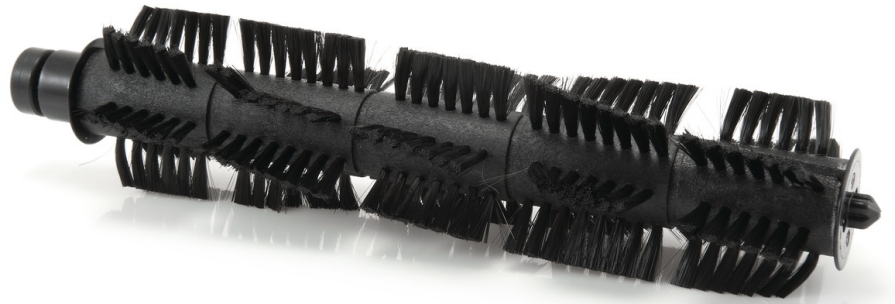

PHILIPS

Borstelrol

CRP760

De borstel voor reiniging van vloeren.

Bijpassende producten vind je op het specificatietabblad

De rolborstel is het belangrijkste reinigingsonderdeel van de HomeRun. Wanneer de haren gaan slijten, kunt u de borstel gemakkelijk vervangen door een nieuwe.

Specificaties

Vervangbaar onderdeel

Geschikt voor producttype:: FC9910/01/A,
FC9910/01/B

Geschikt voor

HomeRun: FC9910/01/A, FC9910/01/B