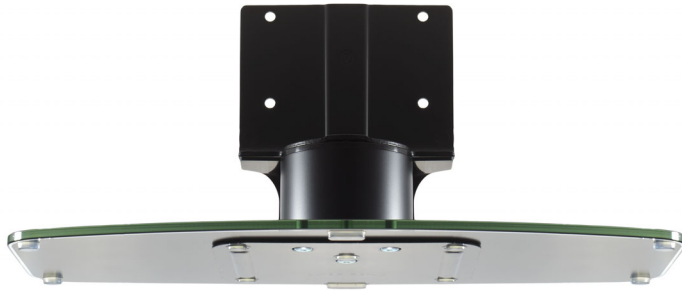

Philips  
Standaard

CRP683

# Steun voor de televisie

Compatibiliteit controleren

Deze steun is bestemd voor uw flatscreen-TV. Voor comfortabel kijkplezier!

**Het gemak van Philips-reserveonderdelen**

- Vernieuw uw product met originele Philips-onderdelen