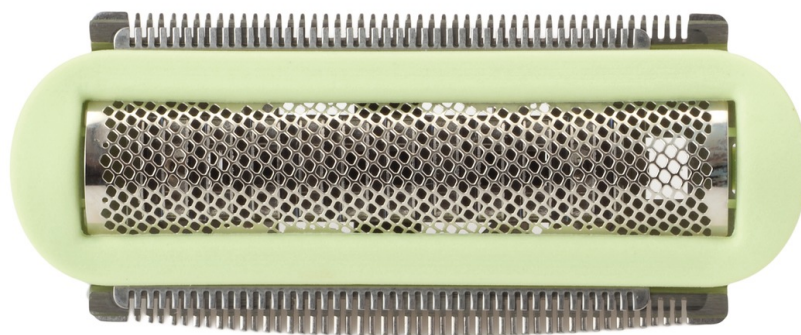

PHILIPS

Tête de rasage

bleu diva

CRP505/01

Pour un rasage doux, en continu

Les produits correspondants sont dans l'onglet Caractéristiques techniques

Il vous faut une nouvelle tête de rasage pour votre rasoir électrique féminin LadyShave ? Cette tête de rasage élimine tous les poils. Pour des résultats impeccables et durables !

Pièces de rechange Philips faciles à utiliser

- Renouvelez facilement votre produit avec des pièces d'origine Philips

Points forts

Remplacement facile avec des pièces de rechange

De temps à autre, votre produit a besoin d'un rafraîchissement et rien ne vaut alors les pièces de rechange Philips. Toutes vous garantissent la qualité Philips.

Caractéristiques

Pièce remplaçable

Adapté aux types de produits: HP6350/00, HP6350/01, HP6350/52, HP6350/54