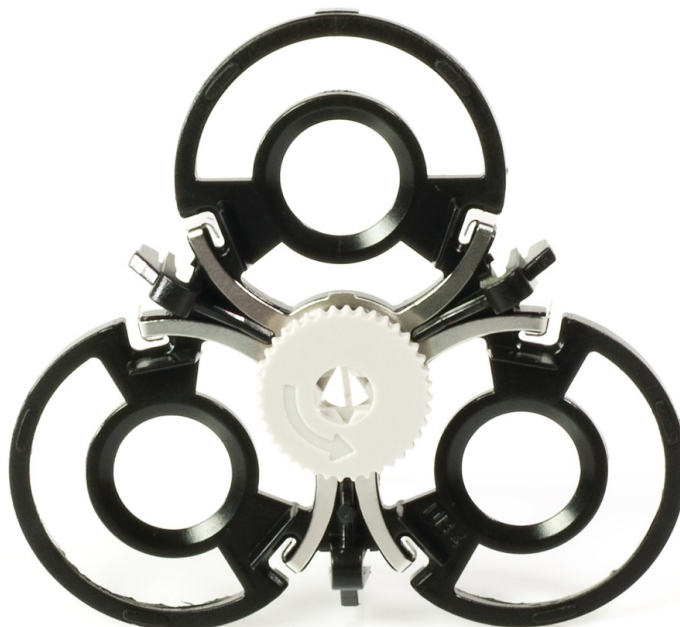

PHILIPS

Struttura di supporto per
la testina di rasatura

Per HQ4800-4899

CRP383/01

Unità separata per testine di rasatura

Il tuo porta-testina è rotto o non lo trovi più, ma il resto del rasoio è ancora perfetto? Ordina questa unità che può contenere tre testine di rasatura.

La comodità di usare ricambi Philips

- Rinnova in modo semplice il tuo prodotto con le parti originali Philips

In evidenza

Rinnovo semplice delle parti dei prodotti

Ogni tanto il tuo prodotto ha bisogno di un ritocco e non è mai stato così facile rinnovarlo come con le parti Philips. Qualità garantita da Philips.

Specifiche

Parte sostituibile

Adatto per i modelli:: HQ4401, HQ4405, HQ4407, HQ4411, HQ4421, HQ4425, HQ4441, HQ4445, HQ4601, HQ4625, HQ4626, HQ4630, HQ4800, HQ4805, HQ4806, HQ4807, HQ4810, HQ4819, HQ4821, HQ4822, HQ4825, HQ4826, HQ4830, HQ4845, HQ4846, HQ4847, HQ4850, HQ4851, HQ4856, HQ4861, HQ4865, HQ4866, HQ4870, HQ4885, HQ4890