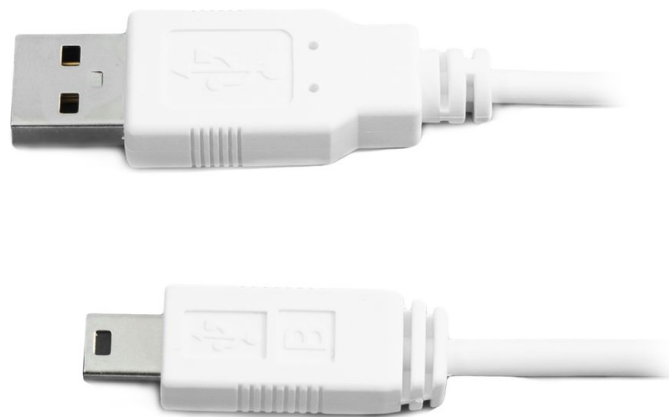

PHILIPS

Câble USB pour
boîtier de voyage

DiamondClean

CRP248

Pour charger votre brosse à dents en déplacement

Les produits correspondants sont dans l'onglet Caractéristiques techniques

La brosse à dents Sonicare DiamondClean est d'une efficacité inégalée. Le câble USB permet de connecter le boîtier de voyage et de charge de votre DiamondClean à votre portable ou à une prise secteur.